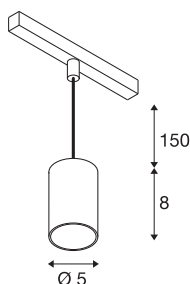

NUMINOS® XS 48V TRACK DALI

Lampa wisząca, biały / biały, 8.7W, 750lm, 4000K, CRI-90, 20°

Wysokiej jakości minimalizm na całej linii: Kompaktowe lampy wiszące NUMINOS® świecą elegancko i efektywnie na szynowym systemie szynowym 48V. Dzięki swojemu jasno określone, cylindrycznemu językowi formy doskonale wpasowują się nawet w najbardziej wymagające otoczenie designerskie. Jasność światła, temperatura barwowa (2700K/3000K/4000K) i kąt półrozszerzenia (20°/40°/55°) zgodnych z protokołem DALI punktów świetlnych można dostosować do wymagań projektu. Obudowa wykonana z aluminium jest dostępna w kolorach czarnym, białym i chromowanym. Wartość CRI powyżej 90 zapewnia naturalną reprodukcję kolorów. A za pomocą adaptera szynowego lampa wisząca jest instalowana równie szybko, jak łatwo.

DANE TECHNICZNE

Nr artykułu	1006805
Różne wyjścia światła	1
Kod IP	IP20
Klasa odporności na uderzenia	IK 02
Odporność na uderzenia	0.2 Joule
Szczegóły dotyczące montażu	Szyna, Szyna nasufitowa
Ściemnialna	Tak
Technologia ściemniania	DALI 2
Pierwotne napięcie znamionowe	48V
Prąd / napięcie wtórny	200 mA
Klasy ochrony	III
Wydajność	8.7 W
Temperatura otoczenia	-20 °C
Temperatura otoczenia	35 °C
Znamionowa moc znamionowa sieci w trybie gotowości	0.5 W
Strumień świetlny	750 lm
Temperatura barwy światła	4000 Kelvin
Kąt połowiczny rozpraszania	20 °
Kolor	matowy biały
CRI	90
UGR ≤	16
Dane LXXBXX	L80B50

Źródła światła

798305	
--------	---

Akcesoria

1005614	NUMINOS® XS , dyfuzor oszroniony
1005612	NUMINOS® XS , dyfuzor
1005615	NUMINOS® XS , dyfuzor czarny
1005613	NUMINOS® XS , dyfuzor transparentny

Okres użytkowania	50000 h
Risk Group	2
Wysokość	8 cm
średnica	5 cm
Długość zwisu	150 cm
Waga netto	0.22 kg
Waga brutto	0.31 kg