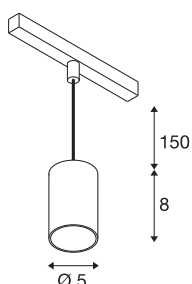

NUMINOS® XS

48V Pendelleuchte, Pendellänge 150cm, 4000K, 20°, DALI 2, matt weiß / glänzend chrom

Hochwertiger Minimalismus auf ganzer Schiene: Die kompakten NUMINOS® Pendelleuchten strahlen am 48V Track Schienensystem elegant und effizient zugleich. Mit ihrer klaren, zylindrischen Formensprache fügen sie sich auch ins anspruchsvollste Designambiente ein. Dabei lassen sich die Lichtstärke, Lichtfarbe (2700K/3000K/4000K) und der Halbstreuwinkel (20°/ 40°/55°) der DALI-kompatiblen Spots so wählen, wie es das Projekt erfordert. Das aus Aluminium gefertigte Gehäuse ist in Schwarz, Weiß und Chrom erhältlich. Der CRI-Wert über 90 sorgt für eine natürliche Farbwiedergabe. Und via Schienenadapter ist die Pendelleuchte auch noch so schnell wie einfach installiert.

TECHNISCHE DATEN

Art. Nr.	1006806
Anzahl unterschiedliche Lichtauslässe	1
IP Code	IP20
Schlagfestigkeitsklasse	IK 02
Schlagfestigkeit	0.2 Joule
Montagedetails	Schiene, Schiene Decke
Dimmbar	Ja
Technologie der Dimmung	DALI 2
Primäre Nennspannung	48V
Sekundär Strom / Spannung	200 mA
Schutzklasse	III
Wattage	8.7 W
minimale Umgebungstemperatur	-20 °C
maximale Umgebungstemperatur	35 °C
Netzwerk Bemessungs-Bereit-schaftsleistung	0.5 W
Lumen	750 lm
Lichtfarbtemperatur	4000 Kelvin
Abstrahlwinkel	20 °
Farbe	matt weiss/glänzend chrom
CRI	90
UGR ≤	16
LXXBXX Daten	L80B50

Lichtquelle

798305	
--------	---

Zubehör

1005614	NUMINOS® XS , Diffusor gefrosted
1005612	NUMINOS® XS , Diffusor
1005615	NUMINOS® XS , Diffusor schwarz
1005613	NUMINOS® XS , Diffusor transparent

Lebensdauer	50000 h
Risikogruppe	2
Höhe	8 cm
Durchmesser	5 cm
Pendellänge	150 cm
Nettogewicht	0.22 kg
Bruttogewicht	0.31 kg