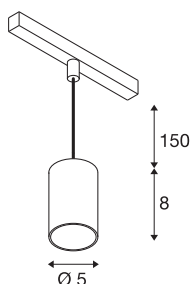

NUMINOS® XS 48V TRACK DALI

Lampa wisząca, biały / chrom, 8,7W, 750lm, 4000K, CRI90, 20°

Wysokiej jakości minimalizm na całej linii: Kompaktowe lampy wiszące NUMINOS® lśnią elegancko i efektywnie na szynowym systemie szynowym 48V. Dzięki swojemu klarownemu, cylindrycznemu językowi formy doskonale wpisują się nawet w najbardziej wymagające otoczenie designerskie. Jasność światła, temperatura barwowa (2700K/3000K/4000K) i kąt półrozproszenia (20°/40°/55°) kompatybilnych z systemem DALI punktów świetlnych można dostosować do wymagań projektu. Obudowa wykonana z aluminium jest dostępna w kolorach czarnym, białym i chromie. Wartość wskaźnika CRI powyżej 90 zapewnia naturalną reprodukcję kolorów. A dzięki adapterowi szynowemu lampa wisząca jest łatwa i szybka w instalacji.

DANE TECHNICZNE

Nr artykułu	1006806
Różne wyjścia światła	1
Kod IP	IP20
Klasa odporności na uderzenia	IK 02
Odporność na uderzenia	0.2 Joule
Szczegóły dotyczące montażu	Szyna, Szyna nasufitowa
Ściemnialna	Tak
Technologia ściemniania	DALI 2
Pierwotne napięcie znamionowe	48V
Prąd / napięcie wtórny	200 mA
Klasy ochrony	III
Wydajność	8.7 W
Temperatura otoczenia	-20 °C
Temperatura otoczenia	35 °C
Znamionowa moc znamionowa sieci w trybie gotowości	0.5 W
Strumień świetlny	750 lm
Temperatura barwy światła	4000 Kelvin
Kąt połowiczny rozpraszania	20 °
Kolor	matowy biały/błyszczący chrom
CRI	90
UGR ≤	16
Dane LXXBXX	L80B50

Okres użytkowania	50000 h
Risk Group	2
Wysokość	8 cm
średnica	5 cm
Długość zwisu	150 cm
Waga netto	0.22 kg
Waga brutto	0.31 kg