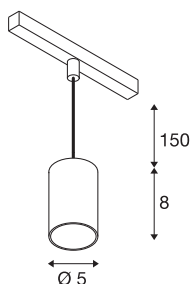

## NUMINOS® XS

48V Pendelleuchte, Pendellänge 150cm, 4000K, 40°, DALI 2, matt weiß / matt schwarz

Hochwertiger Minimalismus auf ganzer Schiene: Die kompakten NUMINOS® Pendelleuchten strahlen am 48V Track Schienensystem elegant und effizient zugleich. Mit ihrer klaren, zylindrischen Formensprache fügen sie sich auch ins anspruchsvollste Designambiente ein. Dabei lassen sich die Lichtstärke, Lichtfarbe (2700K/3000K/4000K) und der Halbstreuwinkel (20°/ 40°/55°) der DALI-kompatiblen Spots so wählen, wie es das Projekt erfordert. Das aus Aluminium gefertigte Gehäuse ist in Schwarz, Weiß und Chrom erhältlich. Der CRI-Wert über 90 sorgt für eine natürliche Farbwiedergabe. Und via Schienenadapter ist die Pendelleuchte auch noch so schnell wie einfach installiert.

## TECHNISCHE DATEN

Art. Nr.	1006807
Anzahl unterschiedliche Lichtauslässe	1
IP Code	IP20
Schlagfestigkeitsklasse	IK 02
Schlagfestigkeit	0.2 Joule
Montagedetails	Schiene, Schiene Decke
Dimmbar	Ja
Technologie der Dimmung	DALI 2
Primäre Nennspannung	48V
Sekundär Strom / Spannung	200 mA
Schutzklasse	III
Wattage	8.7 W
minimale Umgebungstemperatur	-20 °C
maximale Umgebungstemperatur	35 °C
Netzwerk Bemessungs-Bereitstellungsleistung	0.5 W
Lumen	700 lm
Lichtfarbtemperatur	4000 Kelvin
Abstrahlwinkel	40 °
Farbe	matt weiss/matt schwarz
CRI	90
UGR ≤	22
LXXBXX Daten	L80B50

## Zubehör

1005614	NUMINOS® XS , Diffusor gefrosted
1005612	NUMINOS® XS , Diffusor
1005615	NUMINOS® XS , Diffusor schwarz
1005613	NUMINOS® XS , Diffusor transparent

Lebensdauer	50000 h
Risikogruppe	2
Höhe	8 cm
Durchmesser	5 cm
Pendellänge	150 cm
Nettogewicht	0.22 kg
Bruttogewicht	0.31 kg