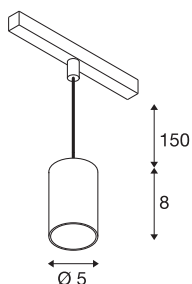

NUMINOS® XS

48V Pendelleuchte, Pendellänge 150cm, 4000K, 40°, DALI 2, matt weiß

Hochwertiger Minimalismus auf ganzer Schiene: Die kompakten NUMINOS® Pendelleuchten strahlen am 48V Track Schienensystem elegant und effizient zugleich. Mit ihrer klaren, zylindrischen Formensprache fügen sie sich auch ins anspruchsvollste Designambiente ein. Dabei lassen sich die Lichtstärke, Lichtfarbe (2700K/3000K/4000K) und der Halbstreuwinkel (20°/ 40°/55°) der DALI-kompatiblen Spots so wählen, wie es das Projekt erfordert. Das aus Aluminium gefertigte Gehäuse ist in Schwarz, Weiß und Chrom erhältlich. Der CRI-Wert über 90 sorgt für eine natürliche Farbwiedergabe. Und via Schienenadapter ist die Pendelleuchte auch noch so schnell wie einfach installiert.

TECHNISCHE DATEN

| | |
|--|------------------------|
| Art. Nr. | 1006808 |
| Anzahl unterschiedliche Lichtauslässe | 1 |
| IP Code | IP20 |
| Schlagfestigkeitsklasse | IK 02 |
| Schlagfestigkeit | 0.2 Joule |
| Montagedetails | Schiene, Schiene Decke |
| Dimmbar | Ja |
| Technologie der Dimmung | DALI 2 |
| Primäre Nennspannung | 48V |
| Sekundär Strom / Spannung | 200 mA |
| Schutzklasse | III |
| Wattage | 8.7 W |
| minimale Umgebungstemperatur | -20 °C |
| maximale Umgebungstemperatur | 35 °C |
| Netzwerk Bemessungs-Bereit-schaftsleistung | 0.5 W |
| Lumen | 730 lm |
| Lichtfarbtemperatur | 4000 Kelvin |
| Abstrahlwinkel | 40 ° |
| Farbe | matt weiss |
| CRI | 90 |
| UGR ≤ | 22 |
| LXXBXX Daten | L80B50 |

| | |
|---------------|---------|
| Lebensdauer | 50000 h |
| Risikogruppe | 2 |
| Höhe | 8 cm |
| Durchmesser | 5 cm |
| Pendellänge | 150 cm |
| Nettogewicht | 0.22 kg |
| Bruttogewicht | 0.31 kg |