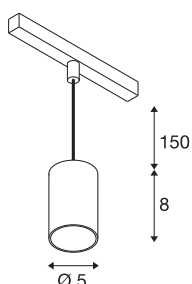

NUMINOS® XS

48V Pendelleuchte, Pendellänge 150cm, 4000K, 40°, DALI 2, matt weiß / glänzend chrom

Hochwertiger Minimalismus auf ganzer Schiene: Die kompakten NUMINOS® Pendelleuchten strahlen am 48V Track Schienensystem elegant und effizient zugleich. Mit ihrer klaren, zylindrischen Formensprache fügen sie sich auch ins anspruchsvollste Designambiente ein. Dabei lassen sich die Lichtstärke, Lichtfarbe (2700K/3000K/4000K) und der Halbstreuwinkel (20°/ 40°/55°) der DALI-kompatiblen Spots so wählen, wie es das Projekt erfordert. Das aus Aluminium gefertigte Gehäuse ist in Schwarz, Weiß und Chrom erhältlich. Der CRI-Wert über 90 sorgt für eine natürliche Farbwiedergabe. Und via Schienenadapter ist die Pendelleuchte auch noch so schnell wie einfach installiert.

TECHNISCHE DATEN

Art. Nr.	1006809
Anzahl unterschiedliche Lichtauslässe	1
IP Code	IP20
Schlagfestigkeitsklasse	IK 02
Schlagfestigkeit	0.2 Joule
Montagedetails	Schiene, Schiene Decke
Dimmbar	Ja
Technologie der Dimmung	DALI 2
Primäre Nennspannung	48V
Sekundär Strom / Spannung	200 mA
Schutzklasse	III
Wattage	8.7 W
minimale Umgebungstemperatur	-20 °C
maximale Umgebungstemperatur	35 °C
Netzwerk Bemessungs-Bereit-schaftsleistung	0.5 W
Lumen	730 lm
Lichtfarbtemperatur	4000 Kelvin
Abstrahlwinkel	40 °
Farbe	matt weiss/glänzend chrom
CRI	90
UGR ≤	22
LXXBXX Daten	L80B50

Lichtquelle

798305	
--------	---

Zubehör

1005614	NUMINOS® XS , Diffusor gefrosted
1005612	NUMINOS® XS , Diffusor
1005615	NUMINOS® XS , Diffusor schwarz
1005613	NUMINOS® XS , Diffusor transparent

Lebensdauer	50000 h
Risikogruppe	2
Höhe	8 cm
Durchmesser	5 cm
Pendellänge	150 cm
Nettogewicht	0.22 kg
Bruttogewicht	0.31 kg