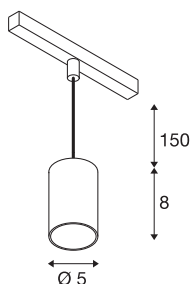

## NUMINOS® XS

48V Pendelleuchte, Pendellänge 150cm, 4000K, 55°, DALI 2, matt weiß / matt schwarz

Hochwertiger Minimalismus auf ganzer Schiene: Die kompakten NUMINOS® Pendelleuchten strahlen am 48V Track Schienensystem elegant und effizient zugleich. Mit ihrer klaren, zylindrischen Formensprache fügen sie sich auch ins anspruchsvollste Designambiente ein. Dabei lassen sich die Lichtstärke, Lichtfarbe (2700K/3000K/4000K) und der Halbstreuwinkel (20°/ 40°/55°) der DALI-kompatiblen Spots so wählen, wie es das Projekt erfordert. Das aus Aluminium gefertigte Gehäuse ist in Schwarz, Weiß und Chrom erhältlich. Der CRI-Wert über 90 sorgt für eine natürliche Farbwiedergabe. Und via Schienenadapter ist die Pendelleuchte auch noch so schnell wie einfach installiert.

## TECHNISCHE DATEN

Art. Nr.	1006810
Anzahl unterschiedliche Lichtauslässe	1
IP Code	IP20
Schlagfestigkeitsklasse	IK 02
Schlagfestigkeit	0.2 Joule
Montagedetails	Schiene, Schiene Decke
Dimmbar	Ja
Technologie der Dimmung	DALI 2
Primäre Nennspannung	48V
Sekundär Strom / Spannung	200 mA
Schutzklasse	III
Wattage	8.7 W
minimale Umgebungstemperatur	-20 °C
maximale Umgebungstemperatur	35 °C
Netzwerk Bemessungs-Bereitstellungsleistung	0.5 W
Lumen	710 lm
Lichtfarbtemperatur	4000 Kelvin
Abstrahlwinkel	55 °
Farbe	matt weiss/matt schwarz
CRI	90
UGR ≤	25
LXXBXX Daten	L80B50

## Zubehör

1005614	NUMINOS® XS , Diffusor gefrosted
1005612	NUMINOS® XS , Diffusor
1005615	NUMINOS® XS , Diffusor schwarz
1005613	NUMINOS® XS , Diffusor transparent

Lebensdauer	50000 h
Risikogruppe	2
Höhe	8 cm
Durchmesser	5 cm
Pendellänge	150 cm
Nettogewicht	0.22 kg
Bruttogewicht	0.31 kg