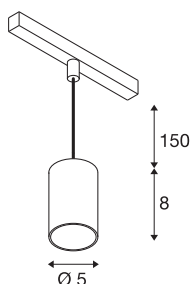

## NUMINOS® XS 48V TRACK DALI

Lampa wisząca, biała / czarna, 8,7W, 710lm, 4000K, CRI90, 55°

Wysokiej jakości minimalizm na całej linii: Kompaktowe lampy wiszące NUMINOS® emanują elegancją i efektywnością na szynowym systemie 48V Track. Dzięki swojemu jasno określone, cylindrycznemu językowi formy doskonale wpasowują się nawet w najbardziej wymagające wnętrza. Jasność światła, temperatura barwowa (2700K/3000K/4000K) oraz kąt półrozproszenia (20°/40°/55°) kompatybilnych z systemem DALI reflektorów można dostosować do wymagań projektu. Obudowa wykonana z aluminium jest dostępna w kolorach czarnym, białym i chromowanym. Wartość CRI powyżej 90 zapewnia naturalną reprodukcję kolorów. A dzięki adapterowi szynowemu lampa wisząca można zainstalować szybko i łatwo.

### DANE TECHNICZNE

Nr artykułu	1006810
Różne wyjścia światła	1
Kod IP	IP20
Klasa odporności na uderzenia	IK 02
Odporność na uderzenia	0.2 Joule
Szczegóły dotyczące montażu	Szyna, Szyna nasufitowa
Ściemnialna	Tak
Technologia ściemniania	DALI 2
Pierwotne napięcie znamionowe	48V
Prąd / napięcie wtórny	200 mA
Klasy ochrony	III
Wydajność	8.7 W
Temperatura otoczenia	-20 °C
Temperatura otoczenia	35 °C
Znamionowa moc znamionowa sieci w trybie gotowości	0.5 W
Strumień świetlny	710 lm
Temperatura barwy światła	4000 Kelvin
Kąt połowiczny rozpraszania	55 °
Kolor	matowy biały/matowy czarny
CRI	90
UGR ≤	25
Dane LXXBXX	L80B50

### Akcesoria

1005614	NUMINOS® XS , dyfuzor oszroniony
1005612	NUMINOS® XS , dyfuzor
1005615	NUMINOS® XS , dyfuzor czarny
1005613	NUMINOS® XS , dyfuzor transparentny

Okres użytkowania	50000 h
Risk Group	2
Wysokość	8 cm
średnica	5 cm
Długość zwisu	150 cm
Waga netto	0.22 kg
Waga brutto	0.31 kg