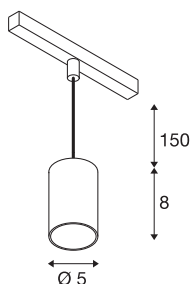

## NUMINOS® XS

48V Pendelleuchte, Pendellänge 150cm, 4000K, 55°, DALI 2, matt weiß

Hochwertiger Minimalismus auf ganzer Schiene: Die kompakten NUMINOS® Pendelleuchten strahlen am 48V Track Schienensystem elegant und effizient zugleich. Mit ihrer klaren, zylindrischen Formensprache fügen sie sich auch ins anspruchsvollste Designambiente ein. Dabei lassen sich die Lichtstärke, Lichtfarbe (2700K/3000K/4000K) und der Halbstreuwinkel (20°/ 40°/55°) der DALI-kompatiblen Spots so wählen, wie es das Projekt erfordert. Das aus Aluminium gefertigte Gehäuse ist in Schwarz, Weiß und Chrom erhältlich. Der CRI-Wert über 90 sorgt für eine natürliche Farbwiedergabe. Und via Schienenadapter ist die Pendelleuchte auch noch so schnell wie einfach installiert.

## TECHNISCHE DATEN

Art. Nr.	1006811
Anzahl unterschiedliche Lichtauslässe	1
IP Code	IP20
Schlagfestigkeitsklasse	IK 02
Schlagfestigkeit	0.2 Joule
Montagedetails	Schiene, Schiene Decke
Dimmbar	Ja
Technologie der Dimmung	DALI 2
Primäre Nennspannung	48V
Sekundär Strom / Spannung	200 mA
Schutzklasse	III
Wattage	8.7 W
minimale Umgebungstemperatur	-20 °C
maximale Umgebungstemperatur	35 °C
Netzwerk Bemessungs-Bereitstellungsleistung	0.5 W
Lumen	740 lm
Lichtfarbtemperatur	4000 Kelvin
Abstrahlwinkel	55 °
Farbe	matt weiss
CRI	90
UGR ≤	25
LXXBXX Daten	L80B50

## Zubehör

1005614	NUMINOS® XS , Diffusor gefrosted
1005612	NUMINOS® XS , Diffusor
1005615	NUMINOS® XS , Diffusor schwarz
1005613	NUMINOS® XS , Diffusor transparent

Lebensdauer	50000 h
Risikogruppe	2
Höhe	8 cm
Durchmesser	5 cm
Pendellänge	150 cm
Nettogewicht	0.22 kg
Bruttogewicht	0.31 kg