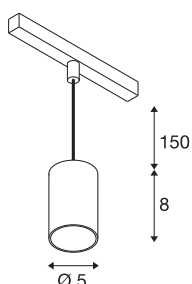

NUMINOS® XS

48V Pendelleuchte, Pendellänge 150cm, 4000K, 55°, DALI 2, matt weiß / glänzend chrom

Hochwertiger Minimalismus auf ganzer Schiene: Die kompakten NUMINOS® Pendelleuchten strahlen am 48V Track Schienensystem elegant und effizient zugleich. Mit ihrer klaren, zylindrischen Formensprache fügen sie sich auch ins anspruchsvollste Designambiente ein. Dabei lassen sich die Lichtstärke, Lichtfarbe (2700K/3000K/4000K) und der Halbstreuwinkel (20°/ 40°/55°) der DALI-kompatiblen Spots so wählen, wie es das Projekt erfordert. Das aus Aluminium gefertigte Gehäuse ist in Schwarz, Weiß und Chrom erhältlich. Der CRI-Wert über 90 sorgt für eine natürliche Farbwiedergabe. Und via Schienenadapter ist die Pendelleuchte auch noch so schnell wie einfach installiert.

TECHNISCHE DATEN

Art. Nr.	1006812
Anzahl unterschiedliche Lichtauslässe	1
IP Code	IP20
Schlagfestigkeitsklasse	IK 02
Schlagfestigkeit	0.2 Joule
Montagedetails	Schiene, Schiene Decke
Dimmbar	Ja
Technologie der Dimmung	DALI 2
Primäre Nennspannung	48V
Sekundär Strom / Spannung	200 mA
Schutzklasse	III
Wattage	8.7 W
minimale Umgebungstemperatur	-20 °C
maximale Umgebungstemperatur	35 °C
Netzwerk Bemessungs-Bereit-schaftsleistung	0.5 W
Lumen	740 lm
Lichtfarbtemperatur	4000 Kelvin
Abstrahlwinkel	55 °
Farbe	matt weiss/glänzend chrom
CRI	90
UGR ≤	25
LXXBXX Daten	L80B50

Lichtquelle

798305	
--------	---

Zubehör

1005614	NUMINOS® XS , Diffusor gefrosted
1005612	NUMINOS® XS , Diffusor
1005615	NUMINOS® XS , Diffusor schwarz
1005613	NUMINOS® XS , Diffusor transparent

Lebensdauer	50000 h
Risikogruppe	2
Höhe	8 cm
Durchmesser	5 cm
Pendellänge	150 cm
Nettogewicht	0.22 kg
Bruttogewicht	0.31 kg