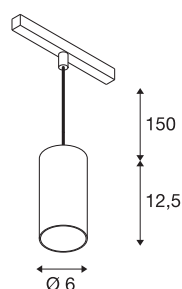

NUMINOS® S 48V TRACK

DALI, Pendelleuchte, schwarz / weiß, 16W, 1020lm, 2700K, CRI90, 20°

Hochwertiger Minimalismus auf ganzer Schiene: Die kompakten NUMINOS® Pendelleuchten strahlen am 48V Track Schienensystem elegant und effizient zugleich. Mit ihrer klaren, zylindrischen Formensprache fügen sie sich auch ins anspruchsvollste Designambiente ein. Dabei lassen sich die Lichtstärke, Lichtfarbe (2700K/3000K/4000K) und der Halbstreuwinkel (20°/ 40°/55°) der DALI-kompatiblen Spots so wählen, wie es das Projekt erfordert. Das aus Aluminium gefertigte Gehäuse ist in Schwarz, Weiß und Chrom erhältlich. Der CRI-Wert über 90 sorgt für eine natürliche Farbwiedergabe. Und via Schienenadapter ist die Pendelleuchte auch noch so schnell wie einfach installiert.

TECHNISCHE DATEN

Art. Nr.	1006814
Anzahl unterschiedliche Lichtauslässe	1
IP Code	IP 20
Schlagfestigkeitsklasse	IK 02
Schlagfestigkeit	0.2 Joule
Montagedetails	Schiene, Schiene Decke
Dimmbar	Ja
Technologie der Dimmung	DALI 2
Primäre Nennspannung	48V
Sekundär Strom / Spannung	350 mA
Schutzklasse	III
Wattage	16 W
minimale Umgebungstemperatur	-20 °C
maximale Umgebungstemperatur	35 °C
Netzwerk Bemessungs-Bereitstellungsleistung	0.5 W
Lumen	1020 lm
Lichtfarbtemperatur	2700 Kelvin
Abstrahlwinkel	20 °
Farbe	schwarz
CRI	90
UGR ≤	19
LXXBXX Daten	L80B50

Lichtquelle

791819	
--------	---

Zubehör

1004789	NUMINOS® S , Diffusor Wabe
1004788	NUMINOS® S , Diffusor Frosted
1004787	NUMINOS® S , Diffusor Prisma
1004786	NUMINOS® S , Diffusor Ellipse

Lebensdauer	50000 h
Risikogruppe	1
Höhe	12.5 cm
Durchmesser	6 cm
Pendellänge	150 cm
Nettogewicht	0.358 kg
Bruttogewicht	0.383 kg
BIG WHITE Seite	471