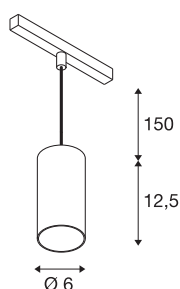

NUMINOS® S 48V TRACK

DALI, Pendelleuchte, schwarz / schwarz, 16W, 960lm, 2700K, CRI90, 55°

Hochwertiger Minimalismus auf ganzer Schiene: Die kompakten NUMINOS® Pendelleuchten strahlen am 48V Track Schienensystem elegant und effizient zugleich. Mit ihrer klaren, zylindrischen Formensprache fügen sie sich auch ins anspruchsvollste Designambiente ein. Dabei lassen sich die Lichtstärke, Lichtfarbe (2700K/3000K/4000K) und der Halbstreuwinkel (20°/ 40°/55°) der DALI-kompatiblen Spots so wählen, wie es das Projekt erfordert. Das aus Aluminium gefertigte Gehäuse ist in Schwarz, Weiß und Chrom erhältlich. Der CRI-Wert über 90 sorgt für eine natürliche Farbwiedergabe. Und via Schienenadapter ist die Pendelleuchte auch noch so schnell wie einfach installiert.

TECHNISCHE DATEN

Art. Nr.	1006819
Anzahl unterschiedliche Lichtauslässe	1
IP Code	IP 20
Schlagfestigkeitsklasse	IK 02
Schlagfestigkeit	0.2 Joule
Montagedetails	Schiene, Schiene Decke
Dimmbar	Ja
Technologie der Dimmung	DALI 2
Primäre Nennspannung	48V
Sekundär Strom / Spannung	350 mA
Schutzklasse	III
Wattage	16 W
minimale Umgebungstemperatur	-20 °C
maximale Umgebungstemperatur	35 °C
Netzwerk Bemessungs-Bereit-schaftsleistung	0.5 W
Lumen	960 lm
Lichtfarbtemperatur	2700 Kelvin
Abstrahlwinkel	55 °
Farbe	schwarz
CRI	90
UGR ≤	19
LXXBXX Daten	L80B50

Lichtquelle

791819	
--------	---

Zubehör

1004789	NUMINOS® S , Diffusor Wabe
1004788	NUMINOS® S , Diffusor Frosted
1004787	NUMINOS® S , Diffusor Prisma
1004786	NUMINOS® S , Diffusor Ellipse

Lebensdauer	50000 h
Risikogruppe	1
Höhe	12.5 cm
Durchmesser	6 cm
Pendellänge	150 cm
Nettogewicht	0.358 kg
Bruttogewicht	0.383 kg
BIG WHITE Seite	471