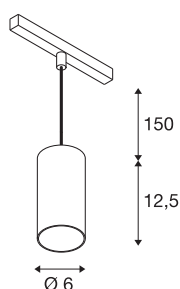

NUMINOS® S 48V TRACK

DALI, Pendelleuchte, schwarz / chrom, 16W, 980lm, 2700K, CRI90, 55°

Hochwertiger Minimalismus auf ganzer Schiene: Die kompakten NUMINOS® Pendelleuchten strahlen am 48V Track Schienensystem elegant und effizient zugleich. Mit ihrer klaren, zylindrischen Formensprache fügen sie sich auch ins anspruchsvollste Designambiente ein. Dabei lassen sich die Lichtstärke, Lichtfarbe (2700K/3000K/4000K) und der Halbstreuwinkel (20°/ 40°/55°) der DALI-kompatiblen Spots so wählen, wie es das Projekt erfordert. Das aus Aluminium gefertigte Gehäuse ist in Schwarz, Weiß und Chrom erhältlich. Der CRI-Wert über 90 sorgt für eine natürliche Farbwiedergabe. Und via Schienenadapter ist die Pendelleuchte auch noch so schnell wie einfach installiert.

TECHNISCHE DATEN

Art. Nr.	1006821
Anzahl unterschiedliche Lichtauslässe	1
IP Code	IP 20
Schlagfestigkeitsklasse	IK 02
Schlagfestigkeit	0.2 Joule
Montagedetails	Schiene, Schiene Decke
Dimmbar	Ja
Technologie der Dimmung	DALI 2
Primäre Nennspannung	48V
Sekundär Strom / Spannung	350 mA
Schutzklasse	III
Wattage	16 W
minimale Umgebungstemperatur	-20 °C
maximale Umgebungstemperatur	35 °C
Netzwerk Bemessungs-Bereit-schaftsleistung	0.5 W
Lumen	980 lm
Lichtfarbtemperatur	2700 Kelvin
Abstrahlwinkel	55 °
Farbe	schwarz
CRI	90
UGR ≤	19
LXXBXX Daten	L80B50

Lichtquelle

791819	
--------	---

Zubehör

1004789	NUMINOS® S , Diffusor Wabe
1004788	NUMINOS® S , Diffusor Frosted
1004787	NUMINOS® S , Diffusor Prisma
1004786	NUMINOS® S , Diffusor Ellipse

Lebensdauer	50000 h
Risikogruppe	1
Höhe	12.5 cm
Durchmesser	6 cm
Pendellänge	150 cm
Nettogewicht	0.358 kg
Bruttogewicht	0.383 kg
BIG WHITE Seite	471