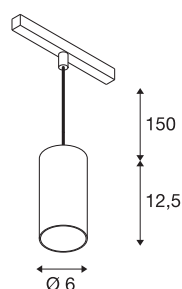

NUMINOS® S 48V TRACK

DALI, Pendelleuchte, weiß / weiß, 16W, 1020lm, 2700K, CRI90, 20°

Hochwertiger Minimalismus auf ganzer Schiene: Die kompakten NUMINOS® Pendelleuchten strahlen am 48V Track Schienensystem elegant und effizient zugleich. Mit ihrer klaren, zylindrischen Formensprache fügen sie sich auch ins anspruchsvollste Designambiente ein. Dabei lassen sich die Lichtstärke, Lichtfarbe (2700K/3000K/4000K) und der Halbstreuwinkel (20°/ 40°/55°) der DALI-kompatiblen Spots so wählen, wie es das Projekt erfordert. Das aus Aluminium gefertigte Gehäuse ist in Schwarz, Weiß und Chrom erhältlich. Der CRI-Wert über 90 sorgt für eine natürliche Farbwiedergabe. Und via Schienenadapter ist die Pendelleuchte auch noch so schnell wie einfach installiert.

TECHNISCHE DATEN

Art. Nr.	1006823
Anzahl unterschiedliche Lichtauslässe	1
IP Code	IP 20
Schlagfestigkeitsklasse	IK 02
Schlagfestigkeit	0.2 Joule
Montagedetails	Schiene, Schiene Decke
Dimmbar	Ja
Technologie der Dimmung	DALI 2
Primäre Nennspannung	48V
Sekundär Strom / Spannung	350 mA
Schutzklasse	III
Wattage	16 W
minimale Umgebungstemperatur	-20 °C
maximale Umgebungstemperatur	35 °C
Netzwerk Bemessungs-Bereitstellungsleistung	0.5 W
Lumen	1020 lm
Lichtfarbtemperatur	2700 Kelvin
Abstrahlwinkel	20 °
Farbe	weiß
CRI	90
UGR ≤	19
LXXBXX Daten	L80B50

Lichtquelle

791819	
--------	---

Zubehör

1004789	NUMINOS® S , Diffusor Wabe
1004788	NUMINOS® S , Diffusor Frosted
1004787	NUMINOS® S , Diffusor Prisma
1004786	NUMINOS® S , Diffusor Ellipse

Lebensdauer	50000 h
Risikogruppe	1
Höhe	12.5 cm
Durchmesser	6 cm
Pendellänge	150 cm
Nettogewicht	0.358 kg
Bruttogewicht	0.383 kg
BIG WHITE Seite	471