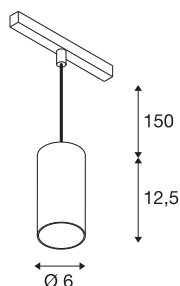

NUMINOS® S 48V TRACK

DALI, Pendelleuchte, weiß / schwarz, 16W, 960lm, 2700K, CRI90, 55°

Hochwertiger Minimalismus auf ganzer Schiene: Die kompakten NUMINOS® Pendelleuchten strahlen am 48V Track Schienensystem elegant und effizient zugleich. Mit ihrer klaren, zylindrischen Formensprache fügen sie sich auch ins anspruchsvollste Designambiente ein. Dabei lassen sich die Lichtstärke, Lichtfarbe (2700K/3000K/4000K) und der Halbstreuwinkel (20°/ 40°/55°) der DALI-kompatiblen Spots so wählen, wie es das Projekt erfordert. Das aus Aluminium gefertigte Gehäuse ist in Schwarz, Weiß und Chrom erhältlich. Der CRI-Wert über 90 sorgt für eine natürliche Farbwiedergabe. Und via Schienenadapter ist die Pendelleuchte auch noch so schnell wie einfach installiert.

TECHNISCHE DATEN

Art. Nr.	1006828
Anzahl unterschiedliche Lichtauslässe	1
IP Code	IP 20
Schlagfestigkeitsklasse	IK 02
Schlagfestigkeit	0.2 Joule
Montagedetails	Schiene, Schiene Decke
Dimmbar	Ja
Technologie der Dimmung	DALI 2
Primäre Nennspannung	48V
Sekundär Strom / Spannung	350 mA
Schutzklasse	III
Wattage	16 W
minimale Umgebungstemperatur	-20 °C
maximale Umgebungstemperatur	35 °C
Netzwerk Bemessungs-Bereitstellungsleistung	0.5 W
Lumen	960 lm
Lichtfarbtemperatur	2700 Kelvin
Abstrahlwinkel	55 °
Farbe	weiß
CRI	90
UGR ≤	19
LXXBXX Daten	L80B50

Lichtquelle

791819	
--------	---

Zubehör

1004789	NUMINOS® S , Diffusor Wabe
1004788	NUMINOS® S , Diffusor Frosted
1004787	NUMINOS® S , Diffusor Prisma
1004786	NUMINOS® S , Diffusor Ellipse

Lebensdauer	50000 h
Risikogruppe	1
Höhe	12.5 cm
Durchmesser	6 cm
Pendellänge	150 cm
Nettogewicht	0.358 kg
Bruttogewicht	0.383 kg
BIG WHITE Seite	471