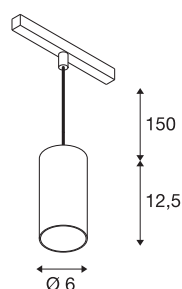

NUMINOS® S 48V TRACK

DALI, Pendelleuchte, schwarz / chrom, 16W, 1050lm, 3000K, CRI90, 20°

Hochwertiger Minimalismus auf ganzer Schiene: Die kompakten NUMINOS® Pendelleuchten strahlen am 48V Track Schienensystem elegant und effizient zugleich. Mit ihrer klaren, zylindrischen Formensprache fügen sie sich auch ins anspruchsvollste Designambiente ein. Dabei lassen sich die Lichtstärke, Lichtfarbe (2700K/3000K/4000K) und der Halbstreuwinkel (20°/ 40°/55°) der DALI-kompatiblen Spots so wählen, wie es das Projekt erfordert. Das aus Aluminium gefertigte Gehäuse ist in Schwarz, Weiß und Chrom erhältlich. Der CRI-Wert über 90 sorgt für eine natürliche Farbwiedergabe. Und via Schienenadapter ist die Pendelleuchte auch noch so schnell wie einfach installiert.

TECHNISCHE DATEN

Art. Nr.	1006833
Anzahl unterschiedliche Lichtauslässe	1
IP Code	IP 20
Schlagfestigkeitsklasse	IK 02
Schlagfestigkeit	0.2 Joule
Montagedetails	Schiene, Schiene Decke
Dimmbar	Ja
Technologie der Dimmung	DALI 2
Primäre Nennspannung	48V
Sekundär Strom / Spannung	350 mA
Schutzklasse	III
Wattage	16 W
minimale Umgebungstemperatur	-20 °C
maximale Umgebungstemperatur	35 °C
Netzwerk Bemessungs-Bereitstellungsleistung	0.5 W
Lumen	1050 lm
Lichtfarbtemperatur	3000 Kelvin
Abstrahlwinkel	20 °
Farbe	schwarz
CRI	90
UGR ≤	19
LXXBXX Daten	L80B50

Lichtquelle

791815	
--------	---

Zubehör

1004789	NUMINOS® S , Diffusor Wabe
1004788	NUMINOS® S , Diffusor Frosted
1004787	NUMINOS® S , Diffusor Prisma
1004786	NUMINOS® S , Diffusor Ellipse

Lebensdauer	50000 h
Risikogruppe	1
Höhe	12.5 cm
Durchmesser	6 cm
Pendellänge	150 cm
Nettogewicht	0.358 kg
Bruttogewicht	0.383 kg
BIG WHITE Seite	471