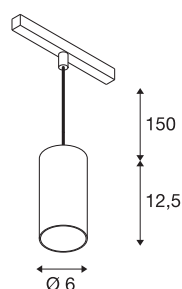

NUMINOS® S 48V TRACK

DALI, Pendelleuchte, schwarz / weiß, 16W, 1120lm, 3000K, CRI90, 40°

Hochwertiger Minimalismus auf ganzer Schiene: Die kompakten NUMINOS® Pendelleuchten strahlen am 48V Track Schienensystem elegant und effizient zugleich. Mit ihrer klaren, zylindrischen Formensprache fügen sie sich auch ins anspruchsvollste Designambiente ein. Dabei lassen sich die Lichtstärke, Lichtfarbe (2700K/3000K/4000K) und der Halbstreuwinkel (20°/ 40°/55°) der DALI-kompatiblen Spots so wählen, wie es das Projekt erfordert. Das aus Aluminium gefertigte Gehäuse ist in Schwarz, Weiß und Chrom erhältlich. Der CRI-Wert über 90 sorgt für eine natürliche Farbwiedergabe. Und via Schienenadapter ist die Pendelleuchte auch noch so schnell wie einfach installiert.

TECHNISCHE DATEN

Art. Nr.	1006835
Anzahl unterschiedliche Lichtauslässe	1
IP Code	IP 20
Schlagfestigkeitsklasse	IK 02
Schlagfestigkeit	0.2 Joule
Montagedetails	Schiene, Schiene Decke
Dimmbar	Ja
Technologie der Dimmung	DALI 2
Primäre Nennspannung	48V
Sekundär Strom / Spannung	350 mA
Schutzklasse	III
Wattage	16 W
minimale Umgebungstemperatur	-20 °C
maximale Umgebungstemperatur	35 °C
Netzwerk Bemessungs-Bereitstellungsleistung	0.5 W
Lumen	1120 lm
Lichtfarbtemperatur	3000 Kelvin
Abstrahlwinkel	40 °
Farbe	schwarz
CRI	90
UGR ≤	19
LXXBXX Daten	L80B50

Lichtquelle

791815	
--------	---

Zubehör

1004789	NUMINOS® S , Diffusor Wabe
1004788	NUMINOS® S , Diffusor Frosted
1004787	NUMINOS® S , Diffusor Prisma
1004786	NUMINOS® S , Diffusor Ellipse

Lebensdauer	50000 h
Risikogruppe	1
Höhe	12.5 cm
Durchmesser	6 cm
Pendellänge	150 cm
Nettogewicht	0.358 kg
Bruttogewicht	0.383 kg
BIG WHITE Seite	471