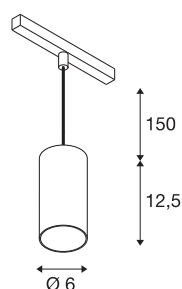

NUMINOS® S 48V TRACK

DALI, Pendelleuchte, schwarz / chrom, 16W, 1050lm, 3000K, CRI90, 40°

Hochwertiger Minimalismus auf ganzer Schiene: Die kompakten NUMINOS® Pendelleuchten strahlen am 48V Track Schienensystem elegant und effizient zugleich. Mit ihrer klaren, zylindrischen Formensprache fügen sie sich auch ins anspruchsvollste Designambiente ein. Dabei lassen sich die Lichtstärke, Lichtfarbe (2700K/3000K/4000K) und der Halbstreuwinkel (20°/ 40°/55°) der DALI-kompatiblen Spots so wählen, wie es das Projekt erfordert. Das aus Aluminium gefertigte Gehäuse ist in Schwarz, Weiß und Chrom erhältlich. Der CRI-Wert über 90 sorgt für eine natürliche Farbwiedergabe. Und via Schienenadapter ist die Pendelleuchte auch noch so schnell wie einfach installiert.

TECHNISCHE DATEN

Art. Nr.	1006836
Anzahl unterschiedliche Lichtauslässe	1
IP Code	IP 20
Schlagfestigkeitsklasse	IK 02
Schlagfestigkeit	0.2 Joule
Montagedetails	Schiene, Schiene Decke
Dimmbar	Ja
Technologie der Dimmung	DALI 2
Primäre Nennspannung	48V
Sekundär Strom / Spannung	350 mA
Schutzklasse	III
Wattage	16 W
minimale Umgebungstemperatur	-20 °C
maximale Umgebungstemperatur	35 °C
Netzwerk Bemessungs-Bereitstellungsleistung	0.5 W
Lumen	1050 lm
Lichtfarbtemperatur	3000 Kelvin
Abstrahlwinkel	40 °
Farbe	schwarz
CRI	90
UGR ≤	19
LXXBXX Daten	L80B50

Lichtquelle

791815	
--------	---

Zubehör

1004789	NUMINOS® S , Diffusor Wabe
1004788	NUMINOS® S , Diffusor Frosted
1004787	NUMINOS® S , Diffusor Prisma
1004786	NUMINOS® S , Diffusor Ellipse

Lebensdauer	50000 h
Risikogruppe	1
Höhe	12.5 cm
Durchmesser	6 cm
Pendellänge	150 cm
Nettogewicht	0.358 kg
Bruttogewicht	0.383 kg
BIG WHITE Seite	471