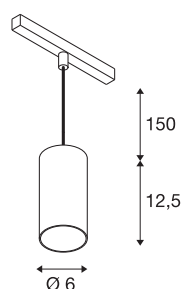

NUMINOS® S 48V TRACK

DALI, Pendelleuchte, schwarz / schwarz, 16W, 1030lm, 3000K, CRI90, 55°

Hochwertiger Minimalismus auf ganzer Schiene: Die kompakten NUMINOS® Pendelleuchten strahlen am 48V Track Schienensystem elegant und effizient zugleich. Mit ihrer klaren, zylindrischen Formensprache fügen sie sich auch ins anspruchsvollste Designambiente ein. Dabei lassen sich die Lichtstärke, Lichtfarbe (2700K/3000K/4000K) und der Halbstreuwinkel (20°/ 40°/55°) der DALI-kompatiblen Spots so wählen, wie es das Projekt erfordert. Das aus Aluminium gefertigte Gehäuse ist in Schwarz, Weiß und Chrom erhältlich. Der CRI-Wert über 90 sorgt für eine natürliche Farbwiedergabe. Und via Schienenadapter ist die Pendelleuchte auch noch so schnell wie einfach installiert.

TECHNISCHE DATEN

Art. Nr.	1006837
Anzahl unterschiedliche Lichtauslässe	1
IP Code	IP 20
Schlagfestigkeitsklasse	IK 02
Schlagfestigkeit	0.2 Joule
Montagedetails	Schiene, Schiene Decke
Dimmbar	Ja
Technologie der Dimmung	DALI 2
Primäre Nennspannung	48V
Sekundär Strom / Spannung	350 mA
Schutzklasse	III
Wattage	16 W
minimale Umgebungstemperatur	-20 °C
maximale Umgebungstemperatur	35 °C
Netzwerk Bemessungs-Bereitstellungsleistung	0.5 W
Lumen	1030 lm
Lichtfarbtemperatur	3000 Kelvin
Abstrahlwinkel	55 °
Farbe	schwarz
CRI	90
UGR ≤	22
LXXBXX Daten	L80B50

Lichtquelle

791815	
--------	---

Zubehör

1004789	NUMINOS® S , Diffusor Wabe
1004788	NUMINOS® S , Diffusor Frosted
1004787	NUMINOS® S , Diffusor Prisma
1004786	NUMINOS® S , Diffusor Ellipse

Lebensdauer	50000 h
Risikogruppe	1
Höhe	12.5 cm
Durchmesser	6 cm
Pendellänge	150 cm
Nettogewicht	0.358 kg
Bruttogewicht	0.383 kg
BIG WHITE Seite	471