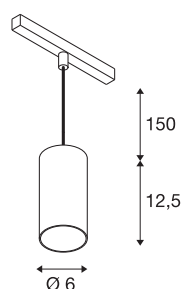

NUMINOS® S 48V TRACK

DALI, Pendelleuchte, weiß / chrom, 16W, 1050lm, 3000K, CRI90, 20°

Hochwertiger Minimalismus auf ganzer Schiene: Die kompakten NUMINOS® Pendelleuchten strahlen am 48V Track Schienensystem elegant und effizient zugleich. Mit ihrer klaren, zylindrischen Formensprache fügen sie sich auch ins anspruchsvollste Designambiente ein. Dabei lassen sich die Lichtstärke, Lichtfarbe (2700K/3000K/4000K) und der Halbstreuwinkel (20°/ 40°/55°) der DALI-kompatiblen Spots so wählen, wie es das Projekt erfordert. Das aus Aluminium gefertigte Gehäuse ist in Schwarz, Weiß und Chrom erhältlich. Der CRI-Wert über 90 sorgt für eine natürliche Farbwiedergabe. Und via Schienenadapter ist die Pendelleuchte auch noch so schnell wie einfach installiert.

TECHNISCHE DATEN

Art. Nr.	1006842
Anzahl unterschiedliche Lichtauslässe	1
IP Code	IP 20
Schlagfestigkeitsklasse	IK 02
Schlagfestigkeit	0.2 Joule
Montagedetails	Schiene, Schiene Decke
Dimmbar	Ja
Technologie der Dimmung	DALI 2
Primäre Nennspannung	48V
Sekundär Strom / Spannung	350 mA
Schutzklasse	III
Wattage	16 W
minimale Umgebungstemperatur	-20 °C
maximale Umgebungstemperatur	35 °C
Netzwerk Bemessungs-Bereitstellungsleistung	0.5 W
Lumen	1050 lm
Lichtfarbtemperatur	3000 Kelvin
Abstrahlwinkel	20 °
Farbe	weiß
CRI	90
UGR ≤	19
LXXBXX Daten	L80B50

Lichtquelle

791815	
--------	---

Zubehör

1004789	NUMINOS® S , Diffusor Wabe
1004788	NUMINOS® S , Diffusor Frosted
1004787	NUMINOS® S , Diffusor Prisma
1004786	NUMINOS® S , Diffusor Ellipse

Lebensdauer	50000 h
Risikogruppe	1
Höhe	12.5 cm
Durchmesser	6 cm
Pendellänge	150 cm
Nettogewicht	0.358 kg
Bruttogewicht	0.383 kg
BIG WHITE Seite	471