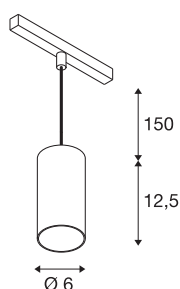

## NUMINOS® S 48V TRACK

DALI, Pendelleuchte, weiß / chrom, 16W, 1050lm, 3000K, CRI90, 40°

Hochwertiger Minimalismus auf ganzer Schiene: Die kompakten NUMINOS® Pendelleuchten strahlen am 48V Track Schienensystem elegant und effizient zugleich. Mit ihrer klaren, zylindrischen Formensprache fügen sie sich auch ins anspruchsvollste Designambiente ein. Dabei lassen sich die Lichtstärke, Lichtfarbe (2700K/3000K/4000K) und der Halbstreuwinkel (20°/ 40°/55°) der DALI-kompatiblen Spots so wählen, wie es das Projekt erfordert. Das aus Aluminium gefertigte Gehäuse ist in Schwarz, Weiß und Chrom erhältlich. Der CRI-Wert über 90 sorgt für eine natürliche Farbwiedergabe. Und via Schienenadapter ist die Pendelleuchte auch noch so schnell wie einfach installiert.

### TECHNISCHE DATEN

Art. Nr.	1006845
Anzahl unterschiedliche Lichtauslässe	1
IP Code	IP 20
Schlagfestigkeitsklasse	IK 02
Schlagfestigkeit	0.2 Joule
Montagedetails	Schiene, Schiene Decke
Dimmbar	Ja
Technologie der Dimmung	DALI 2
Primäre Nennspannung	48V
Sekundär Strom / Spannung	350 mA
Schutzklasse	III
Wattage	16 W
minimale Umgebungstemperatur	-20 °C
maximale Umgebungstemperatur	35 °C
Netzwerk Bemessungs-Bereitstellungsleistung	0.5 W
Lumen	1050 lm
Lichtfarbtemperatur	3000 Kelvin
Abstrahlwinkel	40 °
Farbe	weiß
CRI	90
UGR ≤	19
LXXBXX Daten	L80B50

## Zubehör

1004789	NUMINOS® S , Diffusor Wabe
1004788	NUMINOS® S , Diffusor Frosted
1004787	NUMINOS® S , Diffusor Prisma
1004786	NUMINOS® S , Diffusor Ellipse

Lebensdauer	50000 h
Risikogruppe	1
Höhe	12.5 cm
Durchmesser	6 cm
Pendellänge	150 cm
Nettogewicht	0.358 kg
Bruttogewicht	0.383 kg
BIG WHITE Seite	471