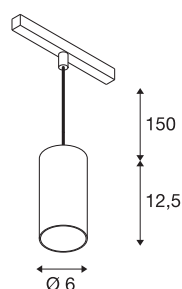

## NUMINOS® S 48V TRACK

DALI, Pendelleuchte, weiß / chrom, 16W, 1050lm, 3000K, CRI90, 55°

Hochwertiger Minimalismus auf ganzer Schiene: Die kompakten NUMINOS® Pendelleuchten strahlen am 48V Track Schienensystem elegant und effizient zugleich. Mit ihrer klaren, zylindrischen Formensprache fügen sie sich auch ins anspruchsvollste Designambiente ein. Dabei lassen sich die Lichtstärke, Lichtfarbe (2700K/3000K/4000K) und der Halbstreuwinkel (20°/ 40°/55°) der DALI-kompatiblen Spots so wählen, wie es das Projekt erfordert. Das aus Aluminium gefertigte Gehäuse ist in Schwarz, Weiß und Chrom erhältlich. Der CRI-Wert über 90 sorgt für eine natürliche Farbwiedergabe. Und via Schienenadapter ist die Pendelleuchte auch noch so schnell wie einfach installiert.

### TECHNISCHE DATEN

Art. Nr.	1006848
Anzahl unterschiedliche Lichtauslässe	1
IP Code	IP 20
Schlagfestigkeitsklasse	IK 02
Schlagfestigkeit	0.2 Joule
Montagedetails	Schiene, Schiene Decke
Dimmbar	Ja
Technologie der Dimmung	DALI 2
Primäre Nennspannung	48V
Sekundär Strom / Spannung	350 mA
Schutzklasse	III
Wattage	16 W
minimale Umgebungstemperatur	-20 °C
maximale Umgebungstemperatur	35 °C
Netzwerk Bemessungs-Bereitstellungsleistung	0.5 W
Lumen	1050 lm
Lichtfarbtemperatur	3000 Kelvin
Abstrahlwinkel	55 °
Farbe	weiß
CRI	90
UGR ≤	22
LXXBXX Daten	L80B50

## Zubehör

1004789	NUMINOS® S , Diffusor Wabe
1004788	NUMINOS® S , Diffusor Frosted
1004787	NUMINOS® S , Diffusor Prisma
1004786	NUMINOS® S , Diffusor Ellipse

Lebensdauer	50000 h
Risikogruppe	1
Höhe	12.5 cm
Durchmesser	6 cm
Pendellänge	150 cm
Nettogewicht	0.358 kg
Bruttogewicht	0.383 kg
BIG WHITE Seite	471