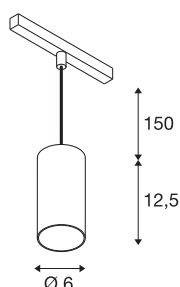

NUMINOS® S

48V Pendelleuchte, Pendellänge 150cm, 4000K, 20°, DALI 2, matt schwarz

Hochwertiger Minimalismus auf ganzer Schiene: Die kompakten NUMINOS® Pendelleuchten strahlen am 48V Track Schienensystem elegant und effizient zugleich. Mit ihrer klaren, zylindrischen Formensprache fügen sie sich auch ins anspruchsvollste Designambiente ein. Dabei lassen sich die Lichtstärke, Lichtfarbe (2700K/3000K/4000K) und der Halbstreuwinkel (20°/ 40°/55°) der DALI-kompatiblen Spots so wählen, wie es das Projekt erfordert. Das aus Aluminium gefertigte Gehäuse ist in Schwarz, Weiß und Chrom erhältlich. Der CRI-Wert über 90 sorgt für eine natürliche Farbwiedergabe. Und via Schienenadapter ist die Pendelleuchte auch noch so schnell wie einfach installiert.

TECHNISCHE DATEN

Art. Nr.	1006849
Anzahl unterschiedliche Lichtauslässe	1
IP Code	IP20
Schlagfestigkeitsklasse	IK 02
Schlagfestigkeit	0.2 Joule
Montagedetails	Schiene, Schiene Decke
Dimmbar	Ja
Technologie der Dimmung	DALI 2
Primäre Nennspannung	48V
Sekundär Strom / Spannung	350 mA
Schutzklasse	III
Wattage	16 W
minimale Umgebungstemperatur	-20 °C
maximale Umgebungstemperatur	35 °C
Netzwerk Bemessungs-Bereitstellungsleistung	0.5 W
Lumen	1280 lm
Lichtfarbtemperatur	4000 Kelvin
Abstrahlwinkel	20 °
Farbe	matt schwarz
CRI	90
UGR ≤	22
LXXBXX Daten	L80B50

Lichtquelle

791831	
--------	---

Zubehör

1004789	NUMINOS® S , Diffusor Wabe
1004788	NUMINOS® S , Diffusor Frosted
1004787	NUMINOS® S , Diffusor Prisma
1004786	NUMINOS® S , Diffusor Ellipse

Lebensdauer	50000 h
Risikogruppe	1
Höhe	12.5 cm
Durchmesser	6 cm
Pendellänge	150 cm
Nettogewicht	0.36 kg
Bruttogewicht	0.47 kg