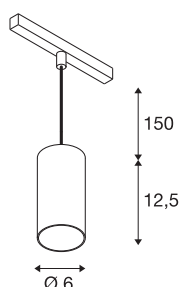

NUMINOS® S

48V Pendelleuchte, Pendellänge 150cm, 4000K, 20°, DALI 2, matt schwarz / glänzend chrom

Hochwertiger Minimalismus auf ganzer Schiene: Die kompakten NUMINOS® Pendelleuchten strahlen am 48V Track Schienensystem elegant und effizient zugleich. Mit ihrer klaren, zylindrischen Formensprache fügen sie sich auch ins anspruchsvollste Designambiente ein. Dabei lassen sich die Lichtstärke, Lichtfarbe (2700K/3000K/4000K) und der Halbstreuwinkel (20°/ 40°/55°) der DALI-kompatiblen Spots so wählen, wie es das Projekt erfordert. Das aus Aluminium gefertigte Gehäuse ist in Schwarz, Weiß und Chrom erhältlich. Der CRI-Wert über 90 sorgt für eine natürliche Farbwiedergabe. Und via Schienenadapter ist die Pendelleuchte auch noch so schnell wie einfach installiert.

TECHNISCHE DATEN

Art. Nr.	1006851
Anzahl unterschiedliche Lichtauslässe	1
IP Code	IP20
Schlagfestigkeitsklasse	IK 02
Schlagfestigkeit	0.2 Joule
Montagedetails	Schiene, Schiene Decke
Dimmbar	Ja
Technologie der Dimmung	DALI 2
Primäre Nennspannung	48V
Sekundär Strom / Spannung	350 mA
Schutzklasse	III
Wattage	16 W
minimale Umgebungstemperatur	-20 °C
maximale Umgebungstemperatur	35 °C
Netzwerk Bemessungs-Bereit-schaftsleistung	0.5 W
Lumen	1350 lm
Lichtfarbtemperatur	4000 Kelvin
Abstrahlwinkel	20 °
Farbe	matt schwarz/glänzend chrom
CRI	90
UGR ≤	22
LXXBXX Daten	L80B50

Lichtquelle

791831	
--------	---

Zubehör

1004789	NUMINOS® S , Diffusor Wabe
1004788	NUMINOS® S , Diffusor Frosted
1004787	NUMINOS® S , Diffusor Prisma
1004786	NUMINOS® S , Diffusor Ellipse

Lebensdauer	50000 h
Risikogruppe	1
Höhe	12.5 cm
Durchmesser	6 cm
Pendellänge	150 cm
Nettogewicht	0.36 kg
Bruttogewicht	0.47 kg