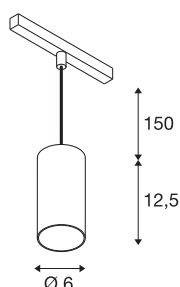

NUMINOS® S

48V Pendelleuchte, Pendellänge 150cm, 4000K, 40°, DALI 2, matt schwarz

Hochwertiger Minimalismus auf ganzer Schiene: Die kompakten NUMINOS® Pendelleuchten strahlen am 48V Track Schienensystem elegant und effizient zugleich. Mit ihrer klaren, zylindrischen Formensprache fügen sie sich auch ins anspruchsvollste Designambiente ein. Dabei lassen sich die Lichtstärke, Lichtfarbe (2700K/3000K/4000K) und der Halbstreuwinkel (20°/ 40°/55°) der DALI-kompatiblen Spots so wählen, wie es das Projekt erfordert. Das aus Aluminium gefertigte Gehäuse ist in Schwarz, Weiß und Chrom erhältlich. Der CRI-Wert über 90 sorgt für eine natürliche Farbwiedergabe. Und via Schienenadapter ist die Pendelleuchte auch noch so schnell wie einfach installiert.

TECHNISCHE DATEN

Art. Nr.	1006852
Anzahl unterschiedliche Lichtauslässe	1
IP Code	IP20
Schlagfestigkeitsklasse	IK 02
Schlagfestigkeit	0.2 Joule
Montagedetails	Schiene, Schiene Decke
Dimmbar	Ja
Technologie der Dimmung	DALI 2
Primäre Nennspannung	48V
Sekundär Strom / Spannung	350 mA
Schutzklasse	III
Wattage	16 W
minimale Umgebungstemperatur	-20 °C
maximale Umgebungstemperatur	35 °C
Netzwerk Bemessungs-Bereitstellungsleistung	0.5 W
Lumen	1150 lm
Lichtfarbtemperatur	4000 Kelvin
Abstrahlwinkel	40 °
Farbe	matt schwarz
CRI	90
UGR ≤	19
LXXBXX Daten	L80B50

Lichtquelle

791831	
--------	---

Zubehör

1004789	NUMINOS® S , Diffusor Wabe
1004788	NUMINOS® S , Diffusor Frosted
1004787	NUMINOS® S , Diffusor Prisma
1004786	NUMINOS® S , Diffusor Ellipse

Lebensdauer	50000 h
Risikogruppe	1
Höhe	12.5 cm
Durchmesser	6 cm
Pendellänge	150 cm
Nettogewicht	0.36 kg
Bruttogewicht	0.47 kg