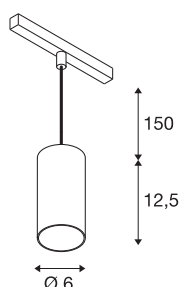

NUMINOS® S

48V Pendelleuchte, Pendellänge 150cm, 4000K, 40°, DALI 2, matt schwarz / matt weiß

Hochwertiger Minimalismus auf ganzer Schiene: Die kompakten NUMINOS® Pendelleuchten strahlen am 48V Track Schienensystem elegant und effizient zugleich. Mit ihrer klaren, zylindrischen Formensprache fügen sie sich auch ins anspruchsvollste Designambiente ein. Dabei lassen sich die Lichtstärke, Lichtfarbe (2700K/3000K/4000K) und der Halbstreuwinkel (20°/ 40°/55°) der DALI-kompatiblen Spots so wählen, wie es das Projekt erfordert. Das aus Aluminium gefertigte Gehäuse ist in Schwarz, Weiß und Chrom erhältlich. Der CRI-Wert über 90 sorgt für eine natürliche Farbwiedergabe. Und via Schienenadapter ist die Pendelleuchte auch noch so schnell wie einfach installiert.

TECHNISCHE DATEN

Art. Nr.	1006853
Anzahl unterschiedliche Lichtauslässe	1
IP Code	IP20
Schlagfestigkeitsklasse	IK 02
Schlagfestigkeit	0.2 Joule
Montagedetails	Schiene, Schiene Decke
Dimmbar	Ja
Technologie der Dimmung	DALI 2
Primäre Nennspannung	48V
Sekundär Strom / Spannung	350 mA
Schutzklasse	III
Wattage	16 W
minimale Umgebungstemperatur	-20 °C
maximale Umgebungstemperatur	35 °C
Netzwerk Bemessungs-Bereit-schaftsleistung	0.5 W
Lumen	1230 lm
Lichtfarbtemperatur	4000 Kelvin
Abstrahlwinkel	40 °
Farbe	matt schwarz/matt weiss
CRI	90
UGR ≤	19
LXXBXX Daten	L80B50

Lichtquelle

791831	
--------	---

Zubehör

1004789	NUMINOS® S , Diffusor Wabe
1004788	NUMINOS® S , Diffusor Frosted
1004787	NUMINOS® S , Diffusor Prisma
1004786	NUMINOS® S , Diffusor Ellipse

Lebensdauer	50000 h
Risikogruppe	1
Höhe	12.5 cm
Durchmesser	6 cm
Pendellänge	150 cm
Nettogewicht	0.36 kg
Bruttogewicht	0.47 kg