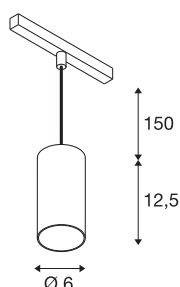

NUMINOS® S

48V Pendelleuchte, Pendellänge 150cm, 4000K, 40°, DALI 2, matt schwarz / glänzend chrom

Hochwertiger Minimalismus auf ganzer Schiene: Die kompakten NUMINOS® Pendelleuchten strahlen am 48V Track Schienensystem elegant und effizient zugleich. Mit ihrer klaren, zylindrischen Formensprache fügen sie sich auch ins anspruchsvollste Designambiente ein. Dabei lassen sich die Lichtstärke, Lichtfarbe (2700K/3000K/4000K) und der Halbstreuwinkel (20°/ 40°/55°) der DALI-kompatiblen Spots so wählen, wie es das Projekt erfordert. Das aus Aluminium gefertigte Gehäuse ist in Schwarz, Weiß und Chrom erhältlich. Der CRI-Wert über 90 sorgt für eine natürliche Farbwiedergabe. Und via Schienenadapter ist die Pendelleuchte auch noch so schnell wie einfach installiert.

TECHNISCHE DATEN

Art. Nr.	1006854
Anzahl unterschiedliche Lichtauslässe	1
IP Code	IP20
Schlagfestigkeitsklasse	IK 02
Schlagfestigkeit	0.2 Joule
Montagedetails	Schiene, Schiene Decke
Dimmbar	Ja
Technologie der Dimmung	DALI 2
Primäre Nennspannung	48V
Sekundär Strom / Spannung	350 mA
Schutzklasse	III
Wattage	16 W
minimale Umgebungstemperatur	-20 °C
maximale Umgebungstemperatur	35 °C
Netzwerk Bemessungs-Bereitstellungsleistung	0.5 W
Lumen	1200 lm
Lichtfarbtemperatur	4000 Kelvin
Abstrahlwinkel	40 °
Farbe	matt schwarz/glänzend chrom
CRI	90
UGR ≤	19
LXXBXX Daten	L80B50

Lichtquelle

791831	
--------	---

Zubehör

1004789	NUMINOS® S , Diffusor Wabe
1004788	NUMINOS® S , Diffusor Frosted
1004787	NUMINOS® S , Diffusor Prisma
1004786	NUMINOS® S , Diffusor Ellipse

Lebensdauer	50000 h
Risikogruppe	1
Höhe	12.5 cm
Durchmesser	6 cm
Pendellänge	150 cm
Nettogewicht	0.36 kg
Bruttogewicht	0.47 kg