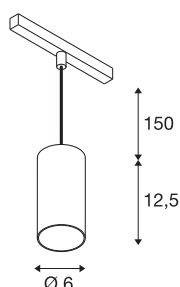

## NUMINOS® S

48V Pendelleuchte, Pendellänge 150cm, 4000K, 55°, DALI 2, matt schwarz

Hochwertiger Minimalismus auf ganzer Schiene: Die kompakten NUMINOS® Pendelleuchten strahlen am 48V Track Schienensystem elegant und effizient zugleich. Mit ihrer klaren, zylindrischen Formensprache fügen sie sich auch ins anspruchsvollste Designambiente ein. Dabei lassen sich die Lichtstärke, Lichtfarbe (2700K/3000K/4000K) und der Halbstreuwinkel (20°/ 40°/55°) der DALI-kompatiblen Spots so wählen, wie es das Projekt erfordert. Das aus Aluminium gefertigte Gehäuse ist in Schwarz, Weiß und Chrom erhältlich. Der CRI-Wert über 90 sorgt für eine natürliche Farbwiedergabe. Und via Schienenadapter ist die Pendelleuchte auch noch so schnell wie einfach installiert.

## TECHNISCHE DATEN

Art. Nr.	1006855
Anzahl unterschiedliche Lichtauslässe	1
IP Code	IP20
Schlagfestigkeitsklasse	IK 02
Schlagfestigkeit	0.2 Joule
Montagedetails	Schiene,Schiene Decke
Dimmbar	Ja
Technologie der Dimmung	DALI 2
Primäre Nennspannung	48V
Sekundär Strom / Spannung	350 mA
Schutzklasse	III
Wattage	16 W
minimale Umgebungstemperatur	-20 °C
maximale Umgebungstemperatur	35 °C
Netzwerk Bemessungs-Bereit-schaftsleistung	0.5 W
Lumen	1130 lm
Lichtfarbtemperatur	4000 Kelvin
Abstrahlwinkel	55 °
Farbe	matt schwarz
CRI	90
UGR ≤	19
LXXBXX Daten	L80B50

## Zubehör

1004789	NUMINOS® S , Diffusor Wabe
1004788	NUMINOS® S , Diffusor Frosted
1004787	NUMINOS® S , Diffusor Prisma
1004786	NUMINOS® S , Diffusor Ellipse

Lebensdauer	50000 h
Risikogruppe	1
Höhe	12.5 cm
Durchmesser	6 cm
Pendellänge	150 cm
Nettogewicht	0.36 kg
Bruttogewicht	0.47 kg