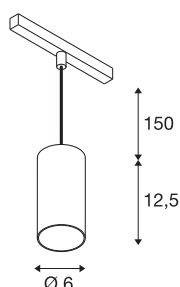

NUMINOS® S

48V Pendelleuchte, Pendellänge 150cm, 4000K, 55°, DALI 2, matt schwarz / matt weiß

Hochwertiger Minimalismus auf ganzer Schiene: Die kompakten NUMINOS® Pendelleuchten strahlen am 48V Track Schienensystem elegant und effizient zugleich. Mit ihrer klaren, zylindrischen Formensprache fügen sie sich auch ins anspruchsvollste Designambiente ein. Dabei lassen sich die Lichtstärke, Lichtfarbe (2700K/3000K/4000K) und der Halbstreuwinkel (20°/ 40°/55°) der DALI-kompatiblen Spots so wählen, wie es das Projekt erfordert. Das aus Aluminium gefertigte Gehäuse ist in Schwarz, Weiß und Chrom erhältlich. Der CRI-Wert über 90 sorgt für eine natürliche Farbwiedergabe. Und via Schienenadapter ist die Pendelleuchte auch noch so schnell wie einfach installiert.

TECHNISCHE DATEN

Art. Nr.	1006856
Anzahl unterschiedliche Lichtauslässe	1
IP Code	IP20
Schlagfestigkeitsklasse	IK 02
Schlagfestigkeit	0.2 Joule
Montagedetails	Schiene, Schiene Decke
Dimmbar	Ja
Technologie der Dimmung	DALI 2
Primäre Nennspannung	48V
Sekundär Strom / Spannung	350 mA
Schutzklasse	III
Wattage	16 W
minimale Umgebungstemperatur	-20 °C
maximale Umgebungstemperatur	35 °C
Netzwerk Bemessungs-Bereitstellungsleistung	0.5 W
Lumen	1220 lm
Lichtfarbtemperatur	4000 Kelvin
Abstrahlwinkel	55 °
Farbe	matt schwarz/matt weiss
CRI	90
UGR ≤	22
LXXBXX Daten	L80B50

Lichtquelle

791831	
--------	---

Zubehör

1004789	NUMINOS® S , Diffusor Wabe
1004788	NUMINOS® S , Diffusor Frosted
1004787	NUMINOS® S , Diffusor Prisma
1004786	NUMINOS® S , Diffusor Ellipse

Lebensdauer	50000 h
Risikogruppe	1
Höhe	12.5 cm
Durchmesser	6 cm
Pendellänge	150 cm
Nettogewicht	0.36 kg
Bruttogewicht	0.47 kg