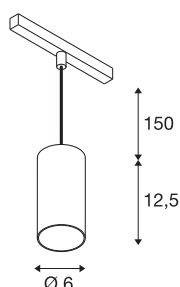

NUMINOS® S

48V Pendelleuchte, Pendellänge 150cm, 4000K, 55°, DALI 2, matt schwarz / glänzend chrom

Hochwertiger Minimalismus auf ganzer Schiene: Die kompakten NUMINOS® Pendelleuchten strahlen am 48V Track Schienensystem elegant und effizient zugleich. Mit ihrer klaren, zylindrischen Formensprache fügen sie sich auch ins anspruchsvollste Designambiente ein. Dabei lassen sich die Lichtstärke, Lichtfarbe (2700K/3000K/4000K) und der Halbstreuwinkel (20°/ 40°/55°) der DALI-kompatiblen Spots so wählen, wie es das Projekt erfordert. Das aus Aluminium gefertigte Gehäuse ist in Schwarz, Weiß und Chrom erhältlich. Der CRI-Wert über 90 sorgt für eine natürliche Farbwiedergabe. Und via Schienenadapter ist die Pendelleuchte auch noch so schnell wie einfach installiert.

TECHNISCHE DATEN

Art. Nr.	1006857
Anzahl unterschiedliche Lichtauslässe	1
IP Code	IP20
Schlagfestigkeitsklasse	IK 02
Schlagfestigkeit	0.2 Joule
Montagedetails	Schiene, Schiene Decke
Dimmbar	Ja
Technologie der Dimmung	DALI 2
Primäre Nennspannung	48V
Sekundär Strom / Spannung	350 mA
Schutzklasse	III
Wattage	16 W
minimale Umgebungstemperatur	-20 °C
maximale Umgebungstemperatur	35 °C
Netzwerk Bemessungs-Bereitstellungsleistung	0.5 W
Lumen	1170 lm
Lichtfarbtemperatur	4000 Kelvin
Abstrahlwinkel	55 °
Farbe	matt schwarz/glänzend chrom
CRI	90
UGR ≤	22
LXXBXX Daten	L80B50

Lichtquelle

791831	
--------	---

Zubehör

1004789	NUMINOS® S , Diffusor Wabe
1004788	NUMINOS® S , Diffusor Frosted
1004787	NUMINOS® S , Diffusor Prisma
1004786	NUMINOS® S , Diffusor Ellipse

Lebensdauer	50000 h
Risikogruppe	1
Höhe	12.5 cm
Durchmesser	6 cm
Pendellänge	150 cm
Nettogewicht	0.36 kg
Bruttogewicht	0.47 kg