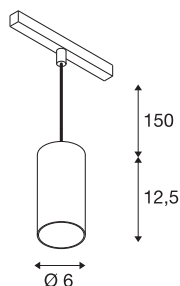

NUMINOS® S

48V Pendelleuchte, Pendellänge 150cm, 4000K, 20°, DALI 2, matt weiß / matt schwarz

Hochwertiger Minimalismus auf ganzer Schiene: Die kompakten NUMINOS® Pendelleuchten strahlen am 48V Track Schienensystem elegant und effizient zugleich. Mit ihrer klaren, zylindrischen Formensprache fügen sie sich auch ins anspruchsvollste Designambiente ein. Dabei lassen sich die Lichtstärke, Lichtfarbe (2700K/3000K/4000K) und der Halbstreuwinkel (20°/ 40°/55°) der DALI-kompatiblen Spots so wählen, wie es das Projekt erfordert. Das aus Aluminium gefertigte Gehäuse ist in Schwarz, Weiß und Chrom erhältlich. Der CRI-Wert über 90 sorgt für eine natürliche Farbwiedergabe. Und via Schienenadapter ist die Pendelleuchte auch noch so schnell wie einfach installiert.

TECHNISCHE DATEN

Art. Nr.	1006858
Anzahl unterschiedliche Lichtauslässe	1
IP Code	IP20
Schlagfestigkeitsklasse	IK 02
Schlagfestigkeit	0.2 Joule
Montagedetails	Schiene, Schiene Decke
Dimmbar	Ja
Technologie der Dimmung	DALI 2
Primäre Nennspannung	48V
Sekundär Strom / Spannung	350 mA
Schutzklasse	III
Wattage	16 W
minimale Umgebungstemperatur	-20 °C
maximale Umgebungstemperatur	35 °C
Netzwerk Bemessungs-Bereit-schaftsleistung	0.5 W
Lumen	1280 lm
Lichtfarbtemperatur	4000 Kelvin
Abstrahlwinkel	20 °
Farbe	matt weiss/matt schwarz
CRI	90
UGR ≤	22
LXXBXX Daten	L80B50

Lichtquelle

791831	
--------	---

Zubehör

1004789	NUMINOS® S , Diffusor Wabe
1004788	NUMINOS® S , Diffusor Frosted
1004787	NUMINOS® S , Diffusor Prisma
1004786	NUMINOS® S , Diffusor Ellipse

Lebensdauer	50000 h
Risikogruppe	1
Höhe	12.5 cm
Durchmesser	6 cm
Pendellänge	150 cm
Nettogewicht	0.36 kg
Bruttogewicht	0.47 kg