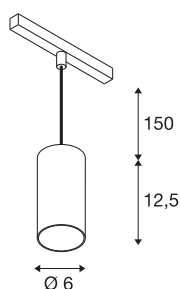

## NUMINOS® S

48V Pendelleuchte, Pendellänge 150cm, 4000K, 20°, DALI 2, matt weiß

Hochwertiger Minimalismus auf ganzer Schiene: Die kompakten NUMINOS® Pendelleuchten strahlen am 48V Track Schienensystem elegant und effizient zugleich. Mit ihrer klaren, zylindrischen Formensprache fügen sie sich auch ins anspruchsvollste Designambiente ein. Dabei lassen sich die Lichtstärke, Lichtfarbe (2700K/3000K/4000K) und der Halbstreuwinkel (20°/ 40°/55°) der DALI-kompatiblen Spots so wählen, wie es das Projekt erfordert. Das aus Aluminium gefertigte Gehäuse ist in Schwarz, Weiß und Chrom erhältlich. Der CRI-Wert über 90 sorgt für eine natürliche Farbwiedergabe. Und via Schienenadapter ist die Pendelleuchte auch noch so schnell wie einfach installiert.

## TECHNISCHE DATEN

Art. Nr.	1006859
Anzahl unterschiedliche Lichtauslässe	1
IP Code	IP20
Schlagfestigkeitsklasse	IK 02
Schlagfestigkeit	0.2 Joule
Montagedetails	Schiene, Schiene Decke
Dimmbar	Ja
Technologie der Dimmung	DALI 2
Primäre Nennspannung	48V
Sekundär Strom / Spannung	350 mA
Schutzklasse	III
Wattage	16 W
minimale Umgebungstemperatur	-20 °C
maximale Umgebungstemperatur	35 °C
Netzwerk Bemessungs-Bereitstellungsleistung	0.5 W
Lumen	1350 lm
Lichtfarbtemperatur	4000 Kelvin
Abstrahlwinkel	20 °
Farbe	matt weiss
CRI	90
UGR ≤	22
LXXBXX Daten	L80B50

## Zubehör

1004789	NUMINOS® S , Diffusor Wabe
1004788	NUMINOS® S , Diffusor Frosted
1004787	NUMINOS® S , Diffusor Prisma
1004786	NUMINOS® S , Diffusor Ellipse

Lebensdauer	50000 h
Risikogruppe	1
Höhe	12.5 cm
Durchmesser	6 cm
Pendellänge	150 cm
Nettogewicht	0.36 kg
Bruttogewicht	0.47 kg