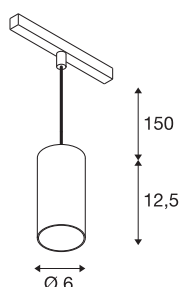

## NUMINOS® S

48V Pendelleuchte, Pendellänge 150cm, 4000K, 20°, DALI 2, matt weiß / glänzend chrom

Hochwertiger Minimalismus auf ganzer Schiene: Die kompakten NUMINOS® Pendelleuchten strahlen am 48V Track Schienensystem elegant und effizient zugleich. Mit ihrer klaren, zylindrischen Formensprache fügen sie sich auch ins anspruchsvollste Designambiente ein. Dabei lassen sich die Lichtstärke, Lichtfarbe (2700K/3000K/4000K) und der Halbstreuwinkel (20°/ 40°/55°) der DALI-kompatiblen Spots so wählen, wie es das Projekt erfordert. Das aus Aluminium gefertigte Gehäuse ist in Schwarz, Weiß und Chrom erhältlich. Der CRI-Wert über 90 sorgt für eine natürliche Farbwiedergabe. Und via Schienenadapter ist die Pendelleuchte auch noch so schnell wie einfach installiert.

## TECHNISCHE DATEN

Art. Nr.	1006860
Anzahl unterschiedliche Lichtauslässe	1
IP Code	IP20
Schlagfestigkeitsklasse	IK 02
Schlagfestigkeit	0.2 Joule
Montagedetails	Schiene, Schiene Decke
Dimmbar	Ja
Technologie der Dimmung	DALI 2
Primäre Nennspannung	48V
Sekundär Strom / Spannung	350 mA
Schutzklasse	III
Wattage	16 W
minimale Umgebungstemperatur	-20 °C
maximale Umgebungstemperatur	35 °C
Netzwerk Bemessungs-Bereitstellungsleistung	0.5 W
Lumen	1350 lm
Lichtfarbtemperatur	4000 Kelvin
Abstrahlwinkel	20 °
Farbe	matt weiss/glänzend chrom
CRI	90
UGR ≤	22
LXXBXX Daten	L80B50

## Zubehör

1004789	NUMINOS® S , Diffusor Wabe
1004788	NUMINOS® S , Diffusor Frosted
1004787	NUMINOS® S , Diffusor Prisma
1004786	NUMINOS® S , Diffusor Ellipse

Lebensdauer	50000 h
Risikogruppe	1
Höhe	12.5 cm
Durchmesser	6 cm
Pendellänge	150 cm
Nettogewicht	0.36 kg
Bruttogewicht	0.47 kg