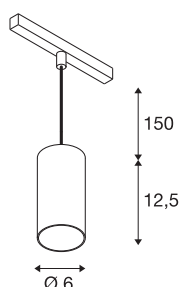

## NUMINOS® S

48V Pendelleuchte, Pendellänge 150cm, 4000K, 40°, DALI 2, matt weiß / matt schwarz

Hochwertiger Minimalismus auf ganzer Schiene: Die kompakten NUMINOS® Pendelleuchten strahlen am 48V Track Schienensystem elegant und effizient zugleich. Mit ihrer klaren, zylindrischen Formensprache fügen sie sich auch ins anspruchsvollste Designambiente ein. Dabei lassen sich die Lichtstärke, Lichtfarbe (2700K/3000K/4000K) und der Halbstreuwinkel (20°/ 40°/55°) der DALI-kompatiblen Spots so wählen, wie es das Projekt erfordert. Das aus Aluminium gefertigte Gehäuse ist in Schwarz, Weiß und Chrom erhältlich. Der CRI-Wert über 90 sorgt für eine natürliche Farbwiedergabe. Und via Schienenadapter ist die Pendelleuchte auch noch so schnell wie einfach installiert.

## TECHNISCHE DATEN

Art. Nr.	1006861
Anzahl unterschiedliche Lichtauslässe	1
IP Code	IP20
Schlagfestigkeitsklasse	IK 02
Schlagfestigkeit	0.2 Joule
Montagedetails	Schiene, Schiene Decke
Dimmbar	Ja
Technologie der Dimmung	DALI 2
Primäre Nennspannung	48V
Sekundär Strom / Spannung	350 mA
Schutzklasse	III
Wattage	16 W
minimale Umgebungstemperatur	-20 °C
maximale Umgebungstemperatur	35 °C
Netzwerk Bemessungs-Bereitstellungsleistung	0.5 W
Lumen	1150 lm
Lichtfarbtemperatur	4000 Kelvin
Abstrahlwinkel	40 °
Farbe	matt weiss/matt schwarz
CRI	90
UGR ≤	19
LXXBXX Daten	L80B50

## Zubehör

1004789	NUMINOS® S , Diffusor Wabe
1004788	NUMINOS® S , Diffusor Frosted
1004787	NUMINOS® S , Diffusor Prisma
1004786	NUMINOS® S , Diffusor Ellipse

Lebensdauer	50000 h
Risikogruppe	1
Höhe	12.5 cm
Durchmesser	6 cm
Pendellänge	150 cm
Nettogewicht	0.36 kg
Bruttogewicht	0.47 kg