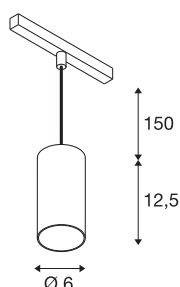

NUMINOS® S

48V Pendelleuchte, Pendellänge 150cm, 4000K, 40°, DALI 2, matt weiß / glänzend chrom

Hochwertiger Minimalismus auf ganzer Schiene: Die kompakten NUMINOS® Pendelleuchten strahlen am 48V Track Schienensystem elegant und effizient zugleich. Mit ihrer klaren, zylindrischen Formensprache fügen sie sich auch ins anspruchsvollste Designambiente ein. Dabei lassen sich die Lichtstärke, Lichtfarbe (2700K/3000K/4000K) und der Halbstreuwinkel (20°/ 40°/55°) der DALI-kompatiblen Spots so wählen, wie es das Projekt erfordert. Das aus Aluminium gefertigte Gehäuse ist in Schwarz, Weiß und Chrom erhältlich. Der CRI-Wert über 90 sorgt für eine natürliche Farbwiedergabe. Und via Schienenadapter ist die Pendelleuchte auch noch so schnell wie einfach installiert.

TECHNISCHE DATEN

Art. Nr.	1006863
Anzahl unterschiedliche Lichtauslässe	1
IP Code	IP20
Schlagfestigkeitsklasse	IK 02
Schlagfestigkeit	0.2 Joule
Montagedetails	Schiene, Schiene Decke
Dimmbar	Ja
Technologie der Dimmung	DALI 2
Primäre Nennspannung	48V
Sekundär Strom / Spannung	350 mA
Schutzklasse	III
Wattage	16 W
minimale Umgebungstemperatur	-20 °C
maximale Umgebungstemperatur	35 °C
Netzwerk Bemessungs-Bereitstellungsleistung	0.5 W
Lumen	1200 lm
Lichtfarbtemperatur	4000 Kelvin
Abstrahlwinkel	40 °
Farbe	matt weiss/glänzend chrom
CRI	90
UGR ≤	19
LXXBXX Daten	L80B50

Lichtquelle

791831	
--------	---

Zubehör

1004789	NUMINOS® S , Diffusor Wabe
1004788	NUMINOS® S , Diffusor Frosted
1004787	NUMINOS® S , Diffusor Prisma
1004786	NUMINOS® S , Diffusor Ellipse

Lebensdauer	50000 h
Risikogruppe	1
Höhe	12.5 cm
Durchmesser	6 cm
Pendellänge	150 cm
Nettogewicht	0.36 kg
Bruttogewicht	0.47 kg