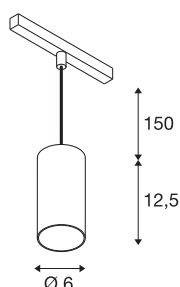

NUMINOS® S

48V Pendelleuchte, Pendellänge 150cm, 4000K, 55°, DALI 2, matt weiß / matt schwarz

Hochwertiger Minimalismus auf ganzer Schiene: Die kompakten NUMINOS® Pendelleuchten strahlen am 48V Track Schienensystem elegant und effizient zugleich. Mit ihrer klaren, zylindrischen Formensprache fügen sie sich auch ins anspruchsvollste Designambiente ein. Dabei lassen sich die Lichtstärke, Lichtfarbe (2700K/3000K/4000K) und der Halbstreuwinkel (20°/ 40°/55°) der DALI-kompatiblen Spots so wählen, wie es das Projekt erfordert. Das aus Aluminium gefertigte Gehäuse ist in Schwarz, Weiß und Chrom erhältlich. Der CRI-Wert über 90 sorgt für eine natürliche Farbwiedergabe. Und via Schienenadapter ist die Pendelleuchte auch noch so schnell wie einfach installiert.

TECHNISCHE DATEN

Art. Nr.	1006864
Anzahl unterschiedliche Lichtauslässe	1
IP Code	IP20
Schlagfestigkeitsklasse	IK 02
Schlagfestigkeit	0.2 Joule
Montagedetails	Schiene, Schiene Decke
Dimmbar	Ja
Technologie der Dimmung	DALI 2
Primäre Nennspannung	48V
Sekundär Strom / Spannung	350 mA
Schutzklasse	III
Wattage	16 W
minimale Umgebungstemperatur	-20 °C
maximale Umgebungstemperatur	35 °C
Netzwerk Bemessungs-Bereitstellungsleistung	0.5 W
Lumen	1130 lm
Lichtfarbtemperatur	4000 Kelvin
Abstrahlwinkel	55 °
Farbe	matt weiss/matt schwarz
CRI	90
UGR ≤	19
LXXBXX Daten	L80B50

Lichtquelle

791831	
--------	---

Zubehör

1004789	NUMINOS® S , Diffusor Wabe
1004788	NUMINOS® S , Diffusor Frosted
1004787	NUMINOS® S , Diffusor Prisma
1004786	NUMINOS® S , Diffusor Ellipse

Lebensdauer	50000 h
Risikogruppe	1
Höhe	12.5 cm
Durchmesser	6 cm
Pendellänge	150 cm
Nettogewicht	0.36 kg
Bruttogewicht	0.47 kg