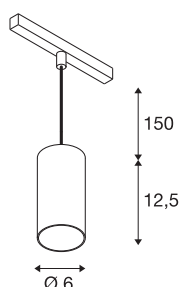

NUMINOS® S

48V Pendelleuchte, Pendellänge 150cm, 4000K, 55°, DALI 2, matt weiß

Hochwertiger Minimalismus auf ganzer Schiene: Die kompakten NUMINOS® Pendelleuchten strahlen am 48V Track Schienensystem elegant und effizient zugleich. Mit ihrer klaren, zylindrischen Formensprache fügen sie sich auch ins anspruchsvollste Designambiente ein. Dabei lassen sich die Lichtstärke, Lichtfarbe (2700K/3000K/4000K) und der Halbstreuwinkel (20°/ 40°/55°) der DALI-kompatiblen Spots so wählen, wie es das Projekt erfordert. Das aus Aluminium gefertigte Gehäuse ist in Schwarz, Weiß und Chrom erhältlich. Der CRI-Wert über 90 sorgt für eine natürliche Farbwiedergabe. Und via Schienenadapter ist die Pendelleuchte auch noch so schnell wie einfach installiert.

TECHNISCHE DATEN

Art. Nr.	1006865
Anzahl unterschiedliche Lichtauslässe	1
IP Code	IP20
Schlagfestigkeitsklasse	IK 02
Schlagfestigkeit	0.2 Joule
Montagedetails	Schiene, Schiene Decke
Dimmbar	Ja
Technologie der Dimmung	DALI 2
Primäre Nennspannung	48V
Sekundär Strom / Spannung	350 mA
Schutzklasse	III
Wattage	16 W
minimale Umgebungstemperatur	-20 °C
maximale Umgebungstemperatur	35 °C
Netzwerk Bemessungs-Bereit-schaftsleistung	0.5 W
Lumen	1220 lm
Lichtfarbtemperatur	4000 Kelvin
Abstrahlwinkel	55 °
Farbe	matt weiss
CRI	90
UGR ≤	22
LXXBXX Daten	L80B50

Lichtquelle

791831	
--------	---

Zubehör

1004789	NUMINOS® S , Diffusor Wabe
1004788	NUMINOS® S , Diffusor Frosted
1004787	NUMINOS® S , Diffusor Prisma
1004786	NUMINOS® S , Diffusor Ellipse

Lebensdauer	50000 h
Risikogruppe	1
Höhe	12.5 cm
Durchmesser	6 cm
Pendellänge	150 cm
Nettogewicht	0.36 kg
Bruttogewicht	0.47 kg