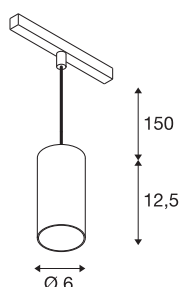

NUMINOS® S

48V Pendelleuchte, Pendellänge 150cm, 4000K, 55°, DALI 2, matt weiß / glänzend chrom

Hochwertiger Minimalismus auf ganzer Schiene: Die kompakten NUMINOS® Pendelleuchten strahlen am 48V Track Schienensystem elegant und effizient zugleich. Mit ihrer klaren, zylindrischen Formensprache fügen sie sich auch ins anspruchsvollste Designambiente ein. Dabei lassen sich die Lichtstärke, Lichtfarbe (2700K/3000K/4000K) und der Halbstreuwinkel (20°/ 40°/55°) der DALI-kompatiblen Spots so wählen, wie es das Projekt erfordert. Das aus Aluminium gefertigte Gehäuse ist in Schwarz, Weiß und Chrom erhältlich. Der CRI-Wert über 90 sorgt für eine natürliche Farbwiedergabe. Und via Schienenadapter ist die Pendelleuchte auch noch so schnell wie einfach installiert.

TECHNISCHE DATEN

Art. Nr.	1006866
Anzahl unterschiedliche Lichtauslässe	1
IP Code	IP20
Schlagfestigkeitsklasse	IK 02
Schlagfestigkeit	0.2 Joule
Montagedetails	Schiene, Schiene Decke
Dimmbar	Ja
Technologie der Dimmung	DALI 2
Primäre Nennspannung	48V
Sekundär Strom / Spannung	350 mA
Schutzklasse	III
Wattage	16 W
minimale Umgebungstemperatur	-20 °C
maximale Umgebungstemperatur	35 °C
Netzwerk Bemessungs-Bereitstellungsleistung	0.5 W
Lumen	1170 lm
Lichtfarbtemperatur	4000 Kelvin
Abstrahlwinkel	55 °
Farbe	matt weiss/glänzend chrom
CRI	90
UGR ≤	22
LXXBXX Daten	L80B50

Lichtquelle

791831	
--------	---

Zubehör

1004789	NUMINOS® S , Diffusor Wabe
1004788	NUMINOS® S , Diffusor Frosted
1004787	NUMINOS® S , Diffusor Prisma
1004786	NUMINOS® S , Diffusor Ellipse

Lebensdauer	50000 h
Risikogruppe	1
Höhe	12.5 cm
Durchmesser	6 cm
Pendellänge	150 cm
Nettogewicht	0.36 kg
Bruttogewicht	0.47 kg