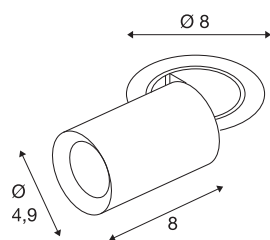

### DANE TECHNICZNE

Nr artykułu	1006867
Różne wyjścia światła	1
Obrotowa lub przechylna	Rotary bar and tiltable
Montaż	Wersja do wbudowania
Szczegóły dotyczące montażu	Wersja sufitowa
Prąd / napięcie wtórny	200 mA
Klasy ochrony	III
Wydajność	7 W
Temperatura otoczenia	-20 °C
Temperatura otoczenia	40 °C
Strumień świetlny	640 lm
Temperatura barwy światła	2700 Kelvin
Kąt połowiczny rozpraszania	20 °
Kolor	czarny
CRI	90
UGR ≤	16
Dane LXXBXX	L80B50
Okres użytkowania	50000 h
Risk Group	1
Długość	8 cm
średnica	4.9 cm
Waga netto	0.24 kg

Waga brutto	0.257 kg
Forma do wycinania	okrągły
Głębokość montażowa	10 cm
Średnica montażowa	6.8 cm
Strona BIG WHITE	92