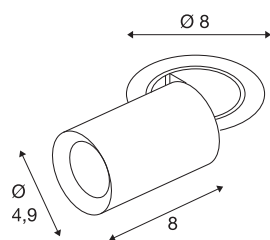

DANE TECHNICZNE

Nr artykułu	1006869
Różne wyjścia światła	1
Obrotowa lub przechylna	Rotary bar and tiltable
Montaż	Wersja do wbudowania
Szczegóły dotyczące montażu	Wersja sufitowa
Prąd / napięcie wtórny	200 mA
Klasy ochrony	III
Wydajność	7 W
Temperatura otoczenia	-20 °C
Temperatura otoczenia	40 °C
Strumień świetlny	670 lm
Temperatura barwy światła	2700 Kelvin
Kąt połowiczny rozpraszania	20 °
Kolor	czarny
CRI	90
UGR ≤	16
Dane LXXBXX	L80B50
Okres użytkowania	50000 h
Risk Group	1
Długość	8 cm
średnica	4.9 cm
Waga netto	0.24 kg

Waga brutto	0.257 kg
Forma do wycinania	okrągły
Głębokość montażowa	10 cm
Średnica montażowa	6.8 cm
Strona BIG WHITE	92