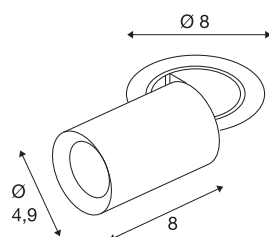

DANE TECHNICZNE

Nr artykułu	1006877
Różne wyjścia światła	1
Obrotowa lub przechylna	Rotary bar and tiltable
Montaż	Wersja do wbudowania
Szczegóły dotyczące montażu	Wersja sufitowa
Prąd / napięcie wtórny	200 mA
Klasy ochrony	III
Wydajność	7 W
Temperatura otoczenia	-20 °C
Temperatura otoczenia	40 °C
Strumień świetlny	670 lm
Temperatura barwy światła	2700 Kelvin
Kąt połowiczny rozpraszania	20 °
Kolor	biały
CRI	90
UGR ≤	16
Dane LXXBXX	L80B50
Okres użytkowania	50000 h
Risk Group	1
Długość	8 cm
średnica	4.9 cm
Waga netto	0.24 kg

Waga brutto	0.257 kg
Forma do wycinania	okrągły
Głębokość montażowa	10 cm
Średnica montażowa	6.8 cm
Strona BIG WHITE	92