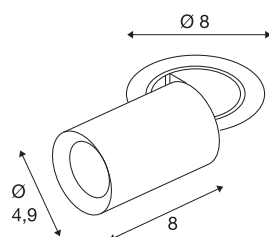

DANE TECHNICZNE

Nr artykułu	1006881
Różne wyjścia światła	1
Obrotowa lub przechylna	Rotary bar and tiltable
Montaż	Wersja do wbudowania
Szczegóły dotyczące montażu	Wersja sufitowa
Prąd / napięcie wtórny	200 mA
Klasy ochrony	III
Wydajność	7 W
Temperatura otoczenia	-20 °C
Temperatura otoczenia	40 °C
Strumień świetlny	650 lm
Temperatura barwy światła	2700 Kelvin
Kąt połowiczny rozpraszania	40 °
Kolor	biały
CRI	90
UGR ≤	22
Dane LXXBXX	L80B50
Okres użytkowania	50000 h
Risk Group	1
Długość	8 cm
średnica	4.9 cm
Waga netto	0.24 kg

Waga brutto	0.257 kg
Forma do wycinania	okrągły
Głębokość montażowa	10 cm
Średnica montażowa	6.8 cm
Strona BIG WHITE	92