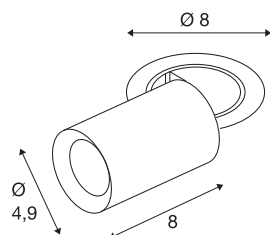

PROJEKTOR NUMINOS® XS oprawa sufitowa wpuszczana

2700 K 55°, cylindryczny, biały/biały

Doskonała technologia LED, harmonijne wzornictwo, różnorodne możliwości zastosowania: oprawa sufitowa wpuszczana NUMINOS® PROJECTOR mocno rozświetla eleganckie pomieszczenia mieszkalne, sklepy, restauracje, hotele i muzea. Spot emituje wysokiej jakości światło, które nadaje się do wielu projektów o różnych temperaturach barwowych (2700 K/3000 K/4000 K) i półkątach rozsyłu (20°/40°/55°). Wiązkę światła można obracać i pochylać, ustawiając lampę w szerokim zakresie. Obudowa dostępna w kolorze czarnym lub białym, reflektor ozdobny w kolorze czarnym, białym lub chromowanym.

DANE TECHNICZNE

Nr artykułu	1006883
Różne wyjścia światła	1
Obrotowa lub przechylna	Rotary bar and tiltable
Montaż	Wersja do wbudowania
Szczegóły dotyczące montażu	Wersja sufitowa
Prąd / napięcie wtórny	200 mA
Klasy ochrony	III
Wydajność	7 W
Temperatura otoczenia	-20 °C
Temperatura otoczenia	40 °C
Strumień świetlny	670 lm
Temperatura barwy światła	2700 Kelvin
Kąt połowiczny rozpraszania	55 °
Kolor	biały
CRI	90
UGR ≤	25
Dane LXXBXX	L80B50
Okres użytkowania	50000 h
Risk Group	1
Długość	8 cm
średnica	4.9 cm
Waga netto	0.24 kg

Waga brutto	0.257 kg
Forma do wycinania	okrągły
Głębokość montażowa	10 cm
Średnica montażowa	6.8 cm
Strona BIG WHITE	92