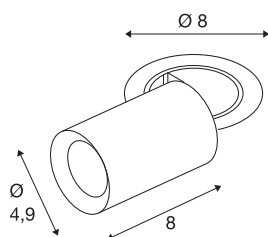

NUMINOS® PROJECTOR XS

plafonnier encastré, 3000 K, 20°, cylindrique, noir / noir

Technologie LED performante, design harmonieux, diverses possibilités d'application : le plafonnier encastré NUMINOS® PROJECTOR éclaire efficacement les espaces de vie élégants, les magasins, les restaurants, les hôtels et les musées. Le spot diffuse une lumière puissante, adaptée à de nombreux projets grâce aux différentes températures de couleur de la lumière (2700K/3000K/4000K) et aux angles de demi-diffusion (20°/40°/55°). Le faisceau lumineux peut être orienté et incliné, et le luminaire positionné sur une large zone. Le boîtier est disponible en noir ou en blanc. Le réflecteur décoratif est disponible au choix en noir, en blanc ou chromé.

INFORMATIONS TECHNIQUES

Réf.	1006885
Nombre de sorties lumineuses différentes	1
Orientable ou inclinable	rotatif et pivotant
Montage	Encastrement
Détails de montage	Plafond
Courant / tension secondaire	200 mA
Classe de protection	III
Puissance en watts	7 W
Température ambiante minimale	-20 °C
Température ambiante maximale	40 °C
Lumen	700 lm
Température de couleur	3000 Kelvin
Angle de rayonnement	20 °
Coloris	noir
IRC	90
UGR ≤	16
Données LXXBXX	L80B50
Durée de vie	50000 h
Risk Group	1
Longueur	8 cm
Diamètre	4.9 cm
Poids net	0.24 kg

Poids brut	0.257 kg
Forme de découpe	ronde
Profondeur d'encastrement	10 cm
Diamètre d'encastrement	6.8 cm
Page du BIG WHITE	92