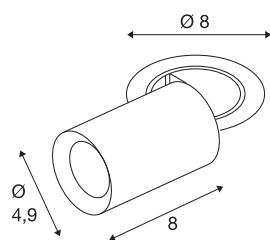

DANE TECHNICZNE

Nr artykułu	1006886
Różne wyjścia światła	1
Obrotowa lub przechylna	Rotary bar and tiltable
Montaż	Wersja do wbudowania
Szczegóły dotyczące montażu	Wersja sufitowa
Prąd / napięcie wtórny	200 mA
Klasy ochrony	III
Wydajność	7 W
Temperatura otoczenia	-20 °C
Temperatura otoczenia	40 °C
Strumień świetlny	730 lm
Temperatura barwy światła	3000 Kelvin
Kąt połowiczny rozpraszania	20 °
Kolor	czarny
CRI	90
UGR ≤	16
Dane LXXBXX	L80B50
Okres użytkowania	50000 h
Risk Group	1
Długość	8 cm
średnica	4.9 cm
Waga netto	0.24 kg

Waga brutto	0.257 kg
Forma do wycinania	okrągły
Głębokość montażowa	10 cm
Średnica montażowa	6.8 cm
Strona BIG WHITE	92