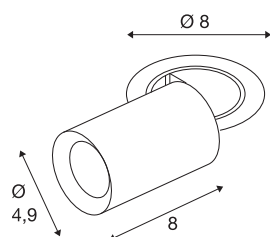

DANE TECHNICZNE

Nr artykułu	1006894
Różne wyjścia światła	1
Obrotowa lub przechylna	Rotary bar and tiltable
Montaż	Wersja do wbudowania
Szczegóły dotyczące montażu	Wersja sufitowa
Prąd / napięcie wtórny	200 mA
Klasy ochrony	III
Wydajność	7 W
Temperatura otoczenia	-20 °C
Temperatura otoczenia	40 °C
Strumień świetlny	700 lm
Temperatura barwy światła	3000 Kelvin
Kąt połowiczny rozpraszania	20 °
Kolor	biały
CRI	90
UGR ≤	16
Dane LXXBXX	L80B50
Okres użytkowania	50000 h
Risk Group	1
Długość	8 cm
średnica	4.9 cm
Waga netto	0.24 kg

Waga brutto	0.257 kg
Forma do wycinania	okrągły
Głębokość montażowa	10 cm
Średnica montażowa	6.8 cm
Strona BIG WHITE	92