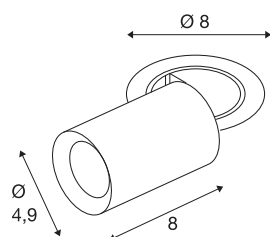

DANE TECHNICZNE

Nr artykułu	1006898
Różne wyjścia światła	1
Obrotowa lub przechylna	Rotary bar and tiltable
Montaż	Wersja do wbudowania
Szczegóły dotyczące montażu	Wersja sufitowa
Prąd / napięcie wtórny	200 mA
Klasy ochrony	III
Wydajność	7 W
Temperatura otoczenia	-20 °C
Temperatura otoczenia	40 °C
Strumień świetlny	700 lm
Temperatura barwy światła	3000 Kelvin
Kąt połowiczny rozpraszania	40 °
Kolor	biały
CRI	90
UGR ≤	22
Dane LXXBXX	L80B50
Okres użytkowania	50000 h
Risk Group	1
Długość	8 cm
średnica	4.9 cm
Waga netto	0.24 kg

Waga brutto	0.257 kg
Forma do wycinania	okrągły
Głębokość montażowa	10 cm
Średnica montażowa	6.8 cm
Strona BIG WHITE	92