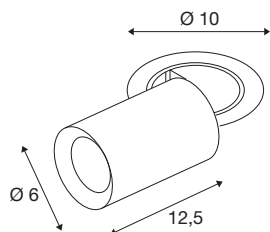

INFORMATIONS TECHNIQUES

Réf.	1006955
Nombre de sorties lumineuses différentes	1
Orientable ou inclinable	rotatif et pivotant
Montage	Encastrement
Détails de montage	Plafond
Courant / tension secondaire	250 mA
Classe de protection	III
Puissance en watts	8.6 W
Température ambiante minimale	-20 °C
Température ambiante maximale	40 °C
Lumen	730 lm
Température de couleur	3000 Kelvin
Angle de rayonnement	55 °
Coloris	blanc
IRC	90
UGR ≤	22
Données LXXBXX	L80B50
Durée de vie	50000 h
Risk Group	1
Longueur	12.5 cm
Diamètre	6 cm
Poids net	0.55 kg

Poids brut	0.589 kg
Forme de découpe	ronde
Profondeur d'encastrement	15 cm
Diamètre d'encastrement	8.8 cm
Page du BIG WHITE	92