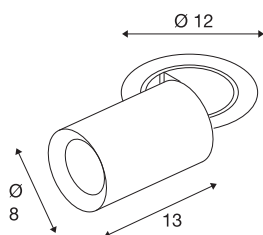

NUMINOS® PROJECTOR M

plafonnier encastré, 2700 K, 40°, cylindrique, blanc / - noir

Technologie LED performante, design harmonieux, diverses possibilités d'application : le plafonnier encastré NUMINOS® PROJECTOR éclaire efficacement les espaces de vie élégants, les magasins, les restaurants, les hôtels et les musées. Le spot diffuse une lumière puissante, adaptée à de nombreux projets grâce aux différentes températures de couleur de la lumière (2700K/3000K/4000K) et aux angles de demi-diffusion (20°/40°/55°). Le faisceau lumineux peut être orienté et incliné, et le luminaire positionné sur une large zone. Le boîtier est disponible en noir ou en blanc. Le réflecteur décoratif est disponible au choix en noir, en blanc ou chromé.

INFORMATIONS TECHNIQUES

Réf.	1006987
Nombre de sorties lumineuses différentes	1
Orientable ou inclinable	rotatif et pivotant
Montage	Encastrement
Détails de montage	Plafond
Courant / tension secondaire	500 mA
Classe de protection	III
Puissance en watts	17.5 W
Température ambiante minimale	-20 °C
Température ambiante maximale	40 °C
Lumen	1460 lm
Température de couleur	2700 Kelvin
Angle de rayonnement	40 °
Coloris	blanc
IRC	90
UGR ≤	22
Données LXXBXX	L80B50
Durée de vie	50000 h
Risk Group	1
Longueur	13 cm
Diamètre	8 cm
Poids net	0.75 kg

Poids brut	0.803 kg
Forme de découpe	ronde
Profondeur d'encastrement	15 cm
Diamètre d'encastrement	10.5 cm
Page du BIG WHITE	93