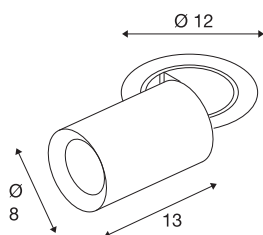

INFORMATIONS TECHNIQUES

Réf.	1007000
Nombre de sorties lumineuses différentes	1
Orientable ou inclinable	rotatif et pivotant
Montage	Encastrement
Détails de montage	Plafond
Courant / tension secondaire	500 mA
Classe de protection	III
Puissance en watts	17.5 W
Température ambiante minimale	-20 °C
Température ambiante maximale	40 °C
Lumen	1600 lm
Température de couleur	3000 Kelvin
Angle de rayonnement	55 °
Coloris	noir
IRC	90
UGR ≤	22
Données LXXBXX	L80B50
Durée de vie	50000 h
Risk Group	1
Longueur	13 cm
Diamètre	8 cm
Poids net	0.75 kg

Poids brut	0.803 kg
Forme de découpe	ronde
Profondeur d'encastrement	15 cm
Diamètre d'encastrement	10.5 cm
Page du BIG WHITE	93